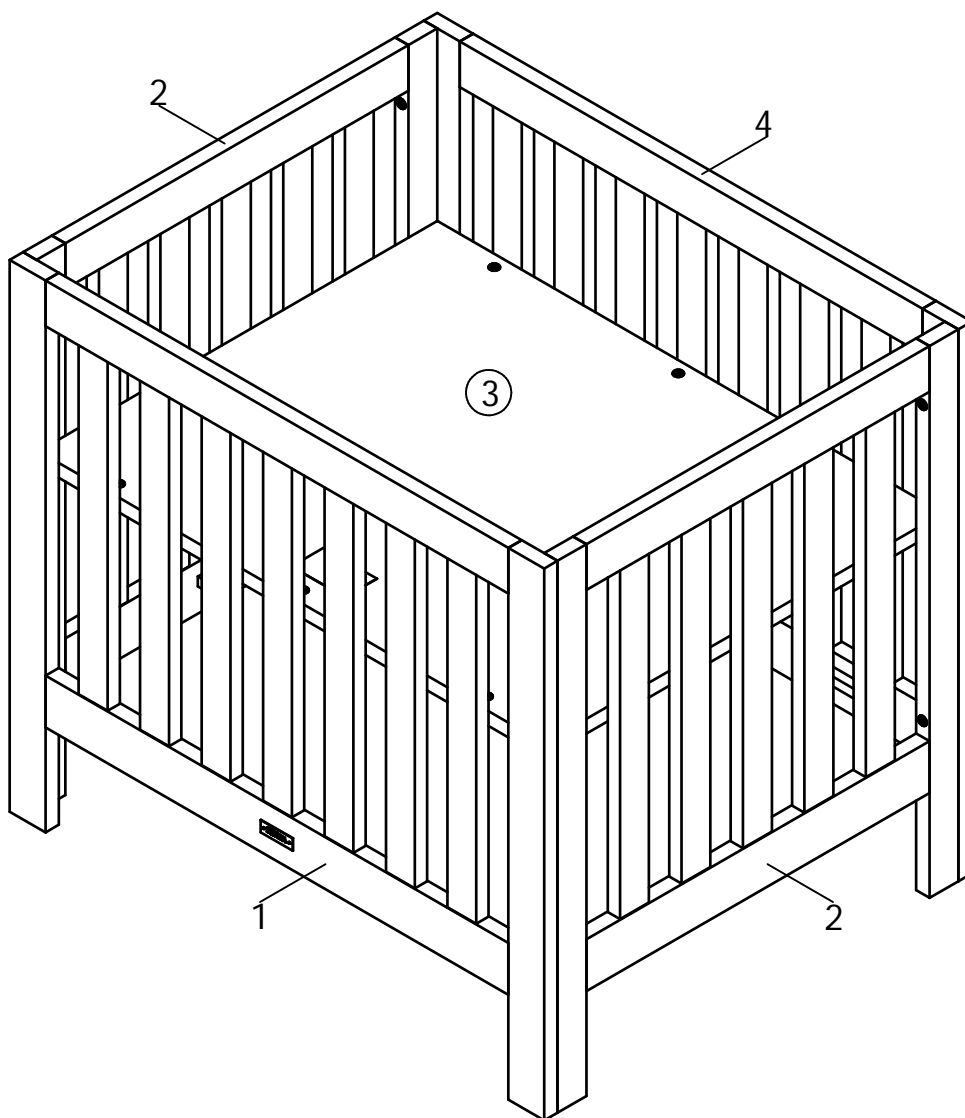

bopita[®]

ASSEMBLY INSTRUCTION
MONTAGE HANDLEIDING
MONTAGE ANLEITUNG
NOTICE DE MONTAGE
MANUAL DE MONTAJE

UK
NL
D
F
ESP

MODEL
TYPE
COLOUR
ART.CODE

:SID
:PLAYPEN
:WHITE
:1001.11.

Distributor:

BOPITA
Edisonweg 3, 6662 NW Elst
The Netherlands