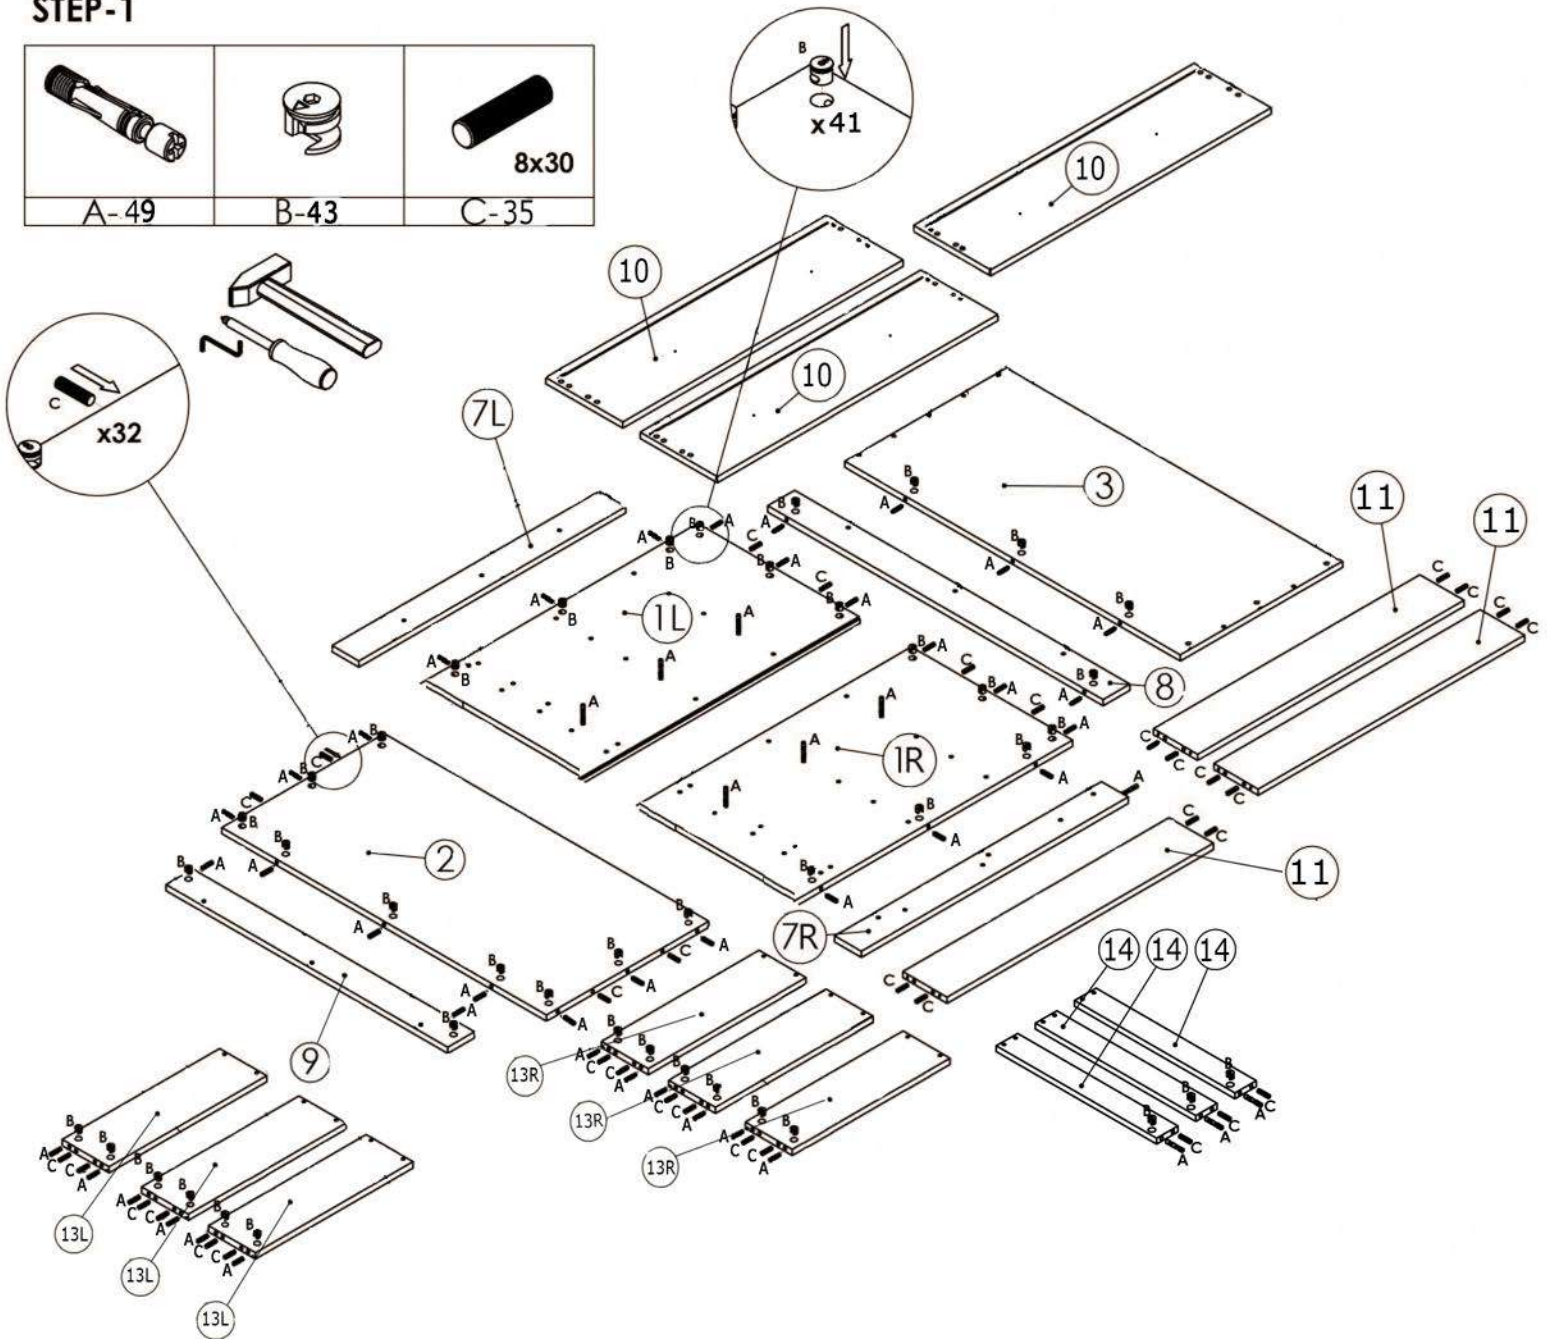

DRESSER LISA

Art. code: 117 17 911

		 8x30	 7x50	 3,5x13	 6x13	 4x45	 2,5x16
A-49	B-49	C-35	D-18	E-18	F-18	G-6	H-58
							
IL/IP-3/3	JL/JP-3/3	K-1	L-1	M-6			
	 6x25						
N-3	O x 4	T x 4					

STEP-1

STEP-2

 B-6	 6x13	 IL/IP-3/3	 M-6
---	---	--	--

STEP-3

STEP-4

2

STEP-5

 2,5x16 H-30	 L-1	 6 x 25 O x 4	 T x 4
--	---	--	---

STEP-6

STEP-7

STEP-8

 7x50	 3,5x13	 4x45	 2,5x16	 JL/JP-3/3
D-18	E-18	G-6	H-28	

STEP-9

"BOPITA"
Edisonweg 3
6662 NW ELST
Netherlands