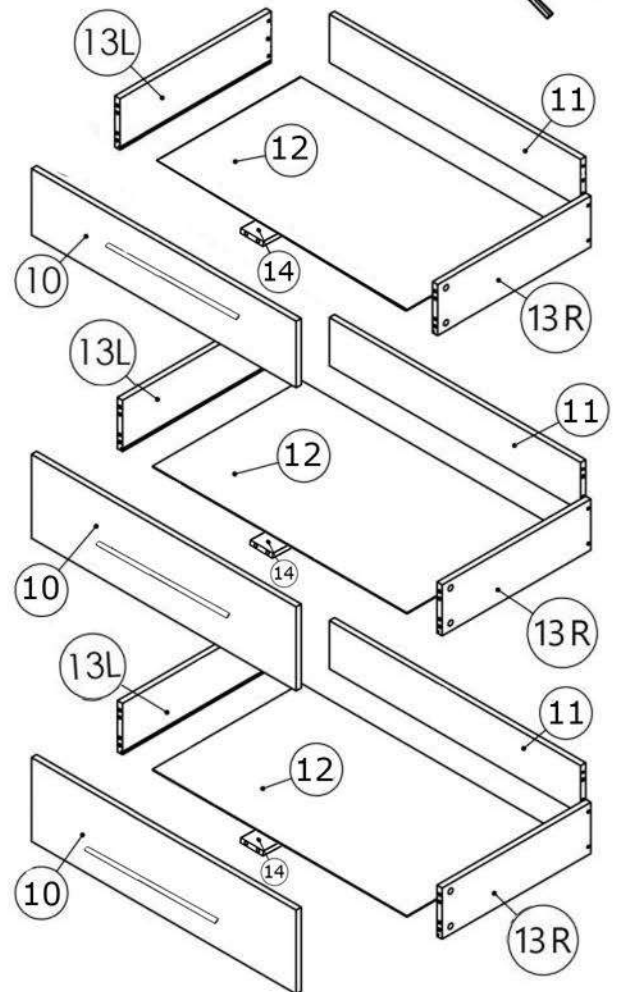

DRESSER LISA

Art. code: 117 17 911

		 8x30	 7x50	 3,5x13	 6x13	 4x45	 2,5x16
A-49	B-49	C-35	D-18	E-18	F-18	G-6	H-58
							
IL/IP-3/3	JL/JP-3/3	K-1	L-1	M-6			
	 6x25						
N-3	O x 4	T x 4					

STEP-1

STEP-2

 B-6	 6x13	 IL/IP-3/3	 M-6
---	---	--	--

STEP-3

STEP-4

2

STEP-5

 2,5x16 H-30	 L-1	 6 x 25 O x 4	 T x 4
--	---	--	---

STEP-6

STEP-7

STEP-8

 7x50	 3,5x13	 4x45	 2,5x16	 JL/JP-3/3
D-18	E-18	G-6	H-28	

STEP-9

"BOPITA"
Edisonweg 3
6662 NW ELST
Netherlands