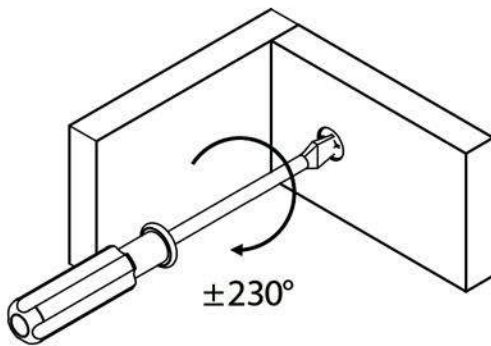

DRESSER LISA

Art. code: 117 17 911

		 8x30	 7x50	 3,5x13	 6x13	 4x45	 2,5x16
A-49	B-49	C-35	D-18	E-18	F-18	G-6	H-58
							
IL/IP-3/3	JL/JP-3/3	K-1	L-1	M-6			
	 6x25						
N-3	O x 4	T x 4					

STEP-1

STEP-2

 B-6	 6x13	 IL/IP-3/3	 M-6
---	---	--	--

STEP-3

STEP-4

2

STEP-5

 2,5x16 H-30	 L-1	 6 x 25 O x 4	 T x 4
--	---	--	---

STEP-6

STEP-7

STEP-8

 7x50	 3,5x13	 4x45	 2,5x16	 JL/JP-3/3
D-18	E-18	G-6	H-28	

STEP-9

"BOPITA"
Edisonweg 3
6662 NW ELST
Netherlands