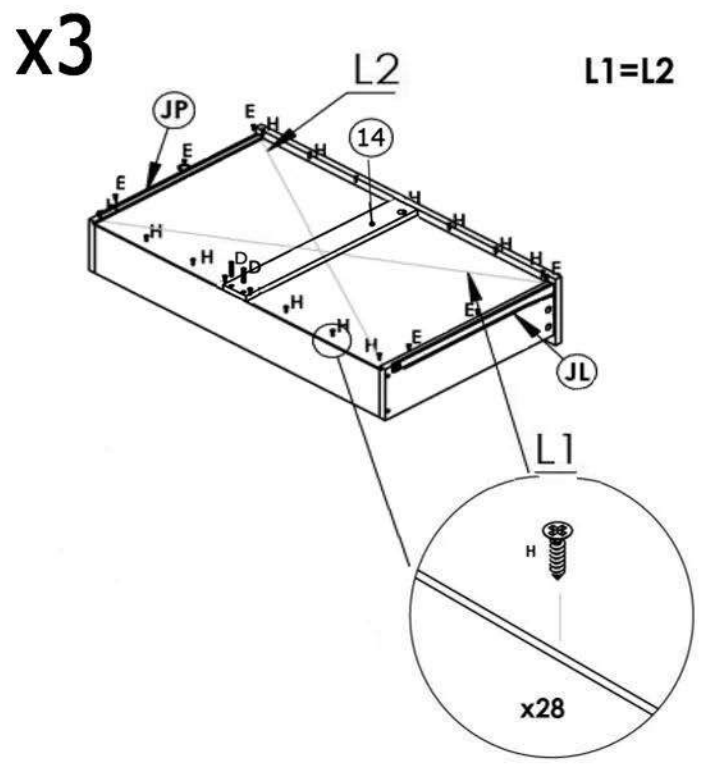

DRESSER LISA

Art. code: 117 17 911

		 8x30	 7x50	 3,5x13	 6x13	 4x45	 2,5x16
A-49	B-49	C-35	D-18	E-18	F-18	G-6	H-58
							
IL/IP-3/3	JL/JP-3/3	K-1	L-1	M-6			
	 6x25						
N-3	O x 4	T x 4					

STEP-1

STEP-2

 B-6	 6x13	 IL/IP-3/3	 M-6
---	---	--	--

STEP-3

STEP-4

2

STEP-5

 2,5x16 H-30	 L-1	 6 x 25 O x 4	 T x 4
--	---	--	---

STEP-6

STEP-7

STEP-8

 7x50	 3,5x13	 4x45	 2,5x16	 JL/JP-3/3
D-18	E-18	G-6	H-28	

STEP-9

"BOPITA"
Edisonweg 3
6662 NW ELST
Netherlands