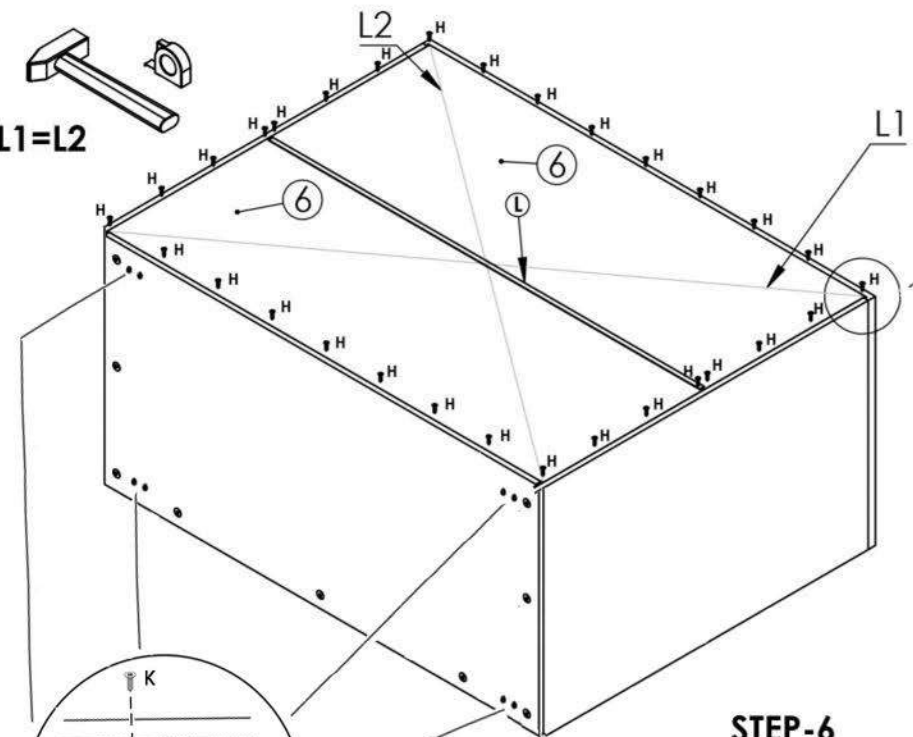

DRESSER LISA

Art. code: 117 17 911

		 8x30	 7x50	 3,5x13	 6x13	 4x45	 2,5x16
A-49	B-49	C-35	D-18	E-18	F-18	G-6	H-58
							
IL/IP-3/3	JL/JP-3/3	K-1	L-1	M-6			
	 6x25						
N-3	O x 4	T x 4					

STEP-1

STEP-2

 B-6	 6x13	 IL/IP-3/3	 M-6
---	---	--	--

STEP-3

STEP-4

2

STEP-5

 2,5x16 H-30	 L-1	 6 x 25 O x 4	 T x 4
--	---	--	---

STEP-6

STEP-7

STEP-8

 7x50	 3,5x13	 4x45	 2,5x16	 JL/JP-3/3
D-18	E-18	G-6	H-28	

STEP-9

"BOPITA"
Edisonweg 3
6662 NW ELST
Netherlands