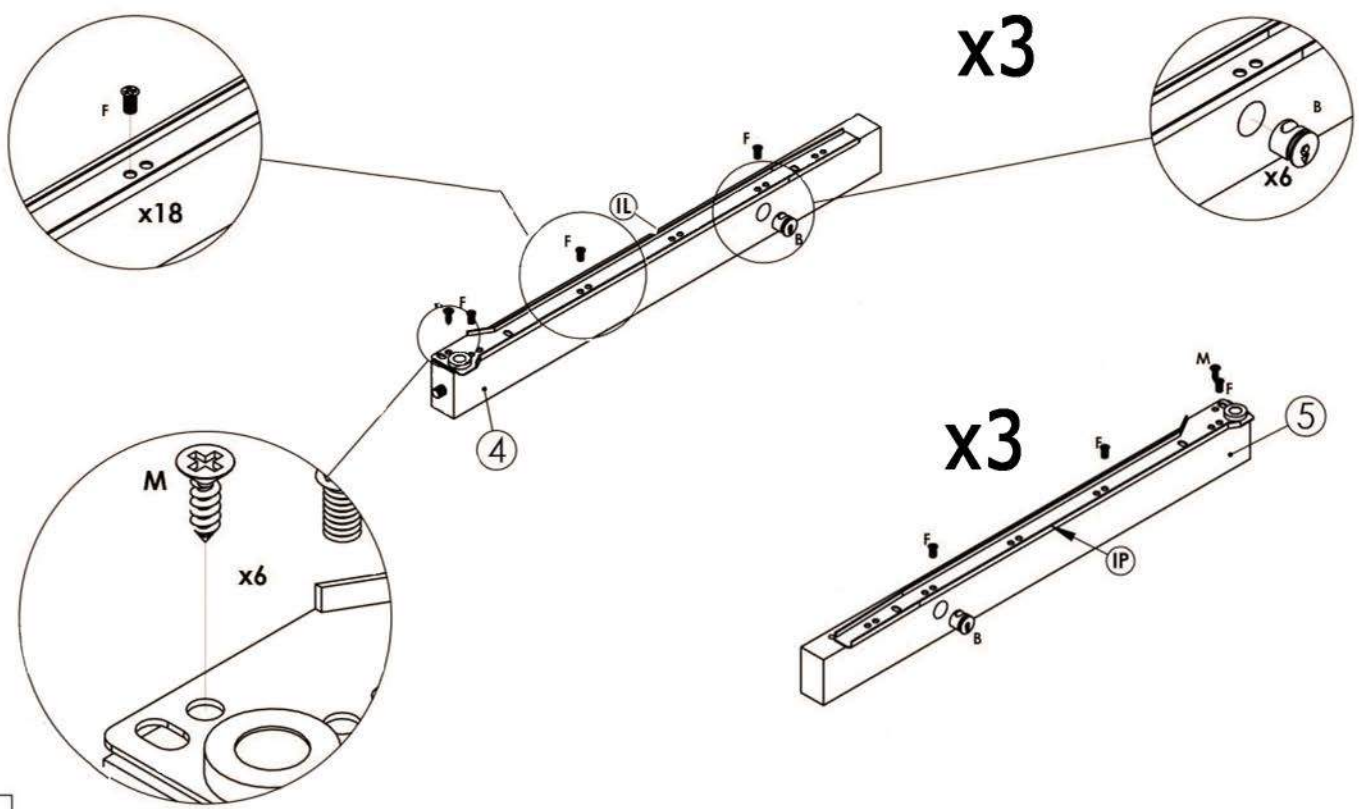

DRESSER LISA

Art. code: 117 17 911

		 8x30	 7x50	 3,5x13	 6x13	 4x45	 2,5x16
A-49	B-49	C-35	D-18	E-18	F-18	G-6	H-58
							
IL/IP-3/3	JL/JP-3/3	K-1	L-1	M-6			
	 6x25						
N-3	O x 4	T x 4					

STEP-1

STEP-2

 B-6	 6x13	 IL/IP-3/3	 M-6
---	---	--	--

STEP-3

STEP-4

2

STEP-5

 2,5x16 H-30	 L-1	 6 x 25 O x 4	 T x 4
--	---	--	---

STEP-6

STEP-7

STEP-8

 7x50	 3,5x13	 4x45	 2,5x16	 JL/JP-3/3
D-18	E-18	G-6	H-28	

STEP-9

"BOPITA"
Edisonweg 3
6662 NW ELST
Netherlands