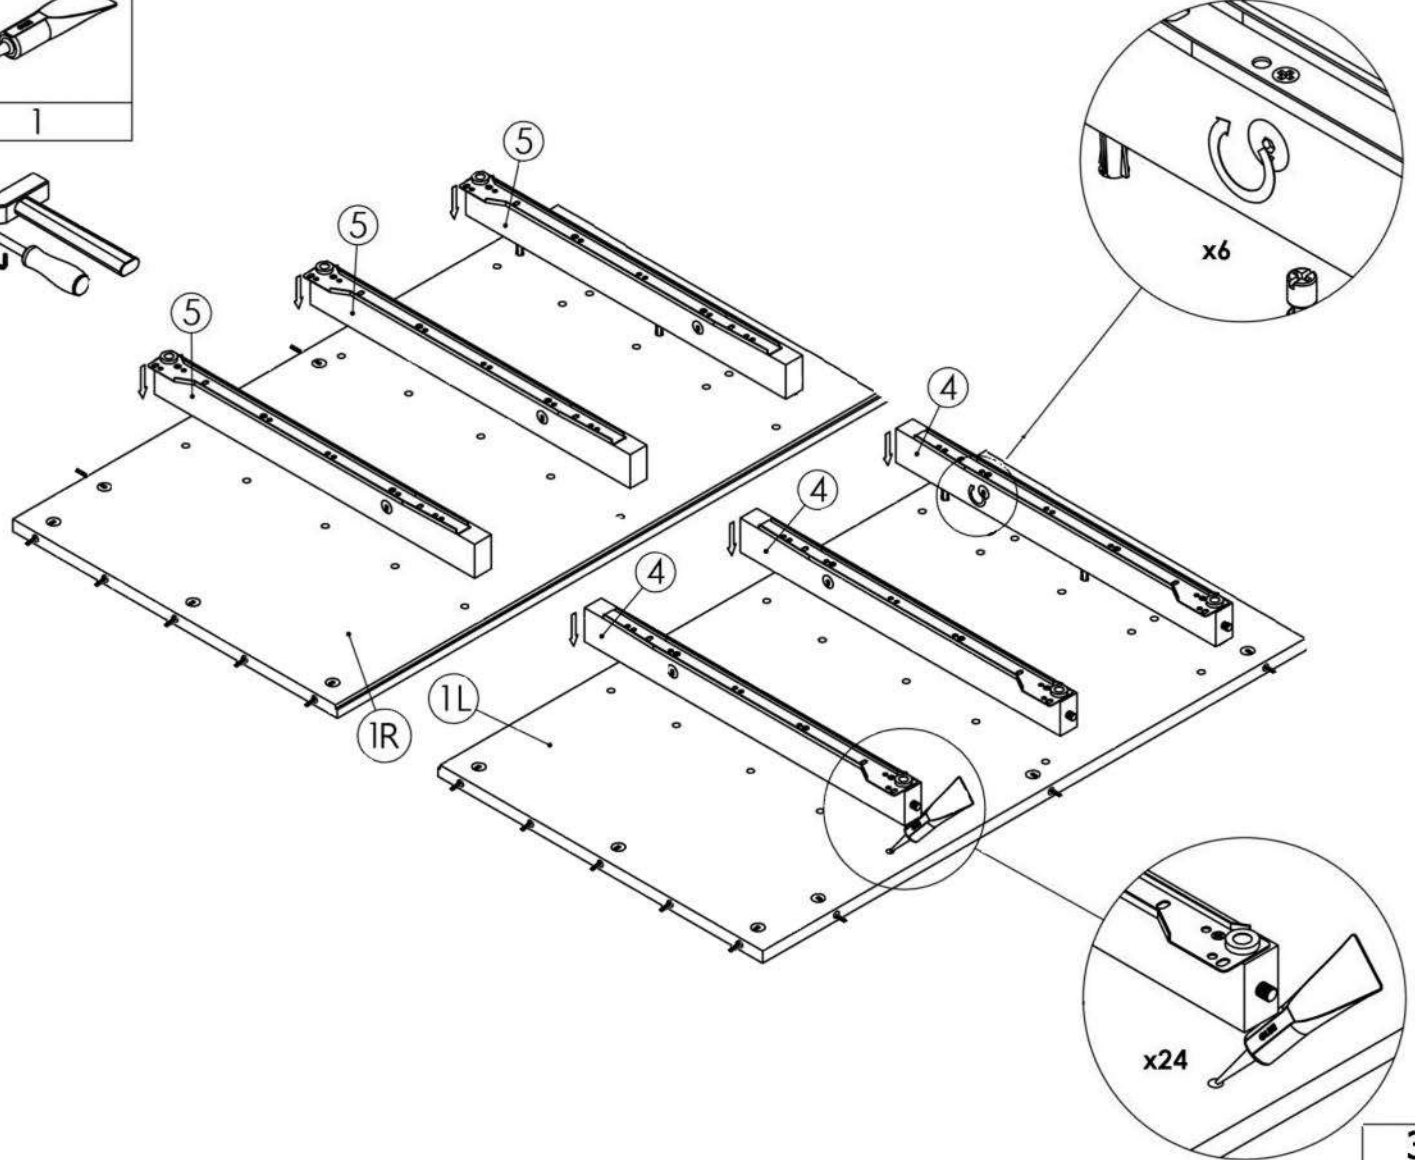

DRESSER LISA

Art. code: 117 17 911

		 8x30	 7x50	 3,5x13	 6x13	 4x45	 2,5x16
A-49	B-49	C-35	D-18	E-18	F-18	G-6	H-58
							
IL/IP-3/3	JL/JP-3/3	K-1	L-1	M-6			
	 6x25						
N-3	O x 4	T x 4					

STEP-1

STEP-2

 B-6	 6x13	 IL/IP-3/3	 M-6
---	---	--	--

STEP-3

STEP-4

2

STEP-5

 2,5x16 H-30	 L-1	 6 x 25 O x 4	 T x 4
--	---	--	---

STEP-6

STEP-7

STEP-8

 7x50	 3,5x13	 4x45	 2,5x16	 JL/JP-3/3
D-18	E-18	G-6	H-28	

STEP-9

"BOPITA"
Edisonweg 3
6662 NW ELST
Netherlands