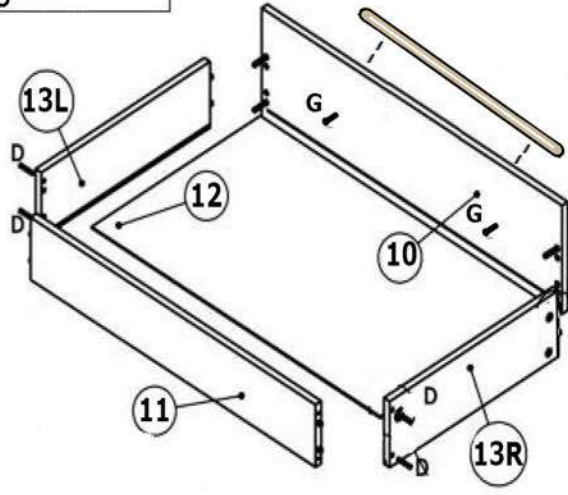

DRESSER LISA

Art. code: 117 17 911

		 8x30	 7x50	 3,5x13	 6x13	 4x45	 2,5x16
A-49	B-49	C-35	D-18	E-18	F-18	G-6	H-58
							
IL/IP-3/3	JL/JP-3/3	K-1	L-1	M-6			
	 6x25						
N-3	O x 4	T x 4					

STEP-1

STEP-2

 B-6	 6x13	 IL/IP-3/3	 M-6
---	---	--	--

STEP-3

STEP-4

2

STEP-5

 2,5x16 H-30	 L-1	 6 x 25 O x 4	 T x 4
--	---	--	---

STEP-6

STEP-7

STEP-8

 7x50	 3,5x13	 4x45	 2,5x16	 JL/JP-3/3
D-18	E-18	G-6	H-28	

STEP-9

"BOPITA"
Edisonweg 3
6662 NW ELST
Netherlands