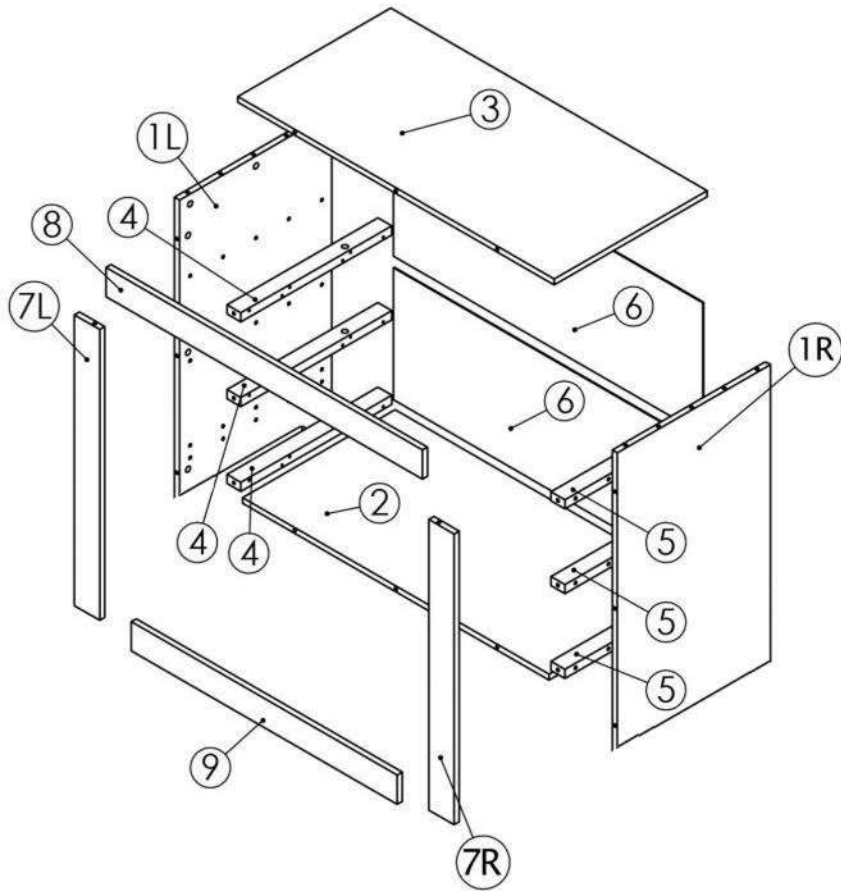

DRESSER LISA

Art. code: 117 17 911

		 8x30	 7x50	 3,5x13	 6x13	 4x45	 2,5x16
A-49	B-49	C-35	D-18	E-18	F-18	G-6	H-58
							
IL/IP-3/3	JL/JP-3/3	K-1	L-1	M-6			
	 6x25						
N-3	O x 4	T x 4					

STEP-1

STEP-2

 B-6	 6x13	 IL/IP-3/3	 M-6
---	---	--	--

STEP-3

STEP-4

2

STEP-5

 2,5x16 H-30	 L-1	 6 x 25 O x 4	 T x 4
--	---	--	---

STEP-6

STEP-7

STEP-8

 7x50	 3,5x13	 4x45	 2,5x16	 JL/JP-3/3
D-18	E-18	G-6	H-28	

STEP-9

"BOPITA"
Edisonweg 3
6662 NW ELST
Netherlands