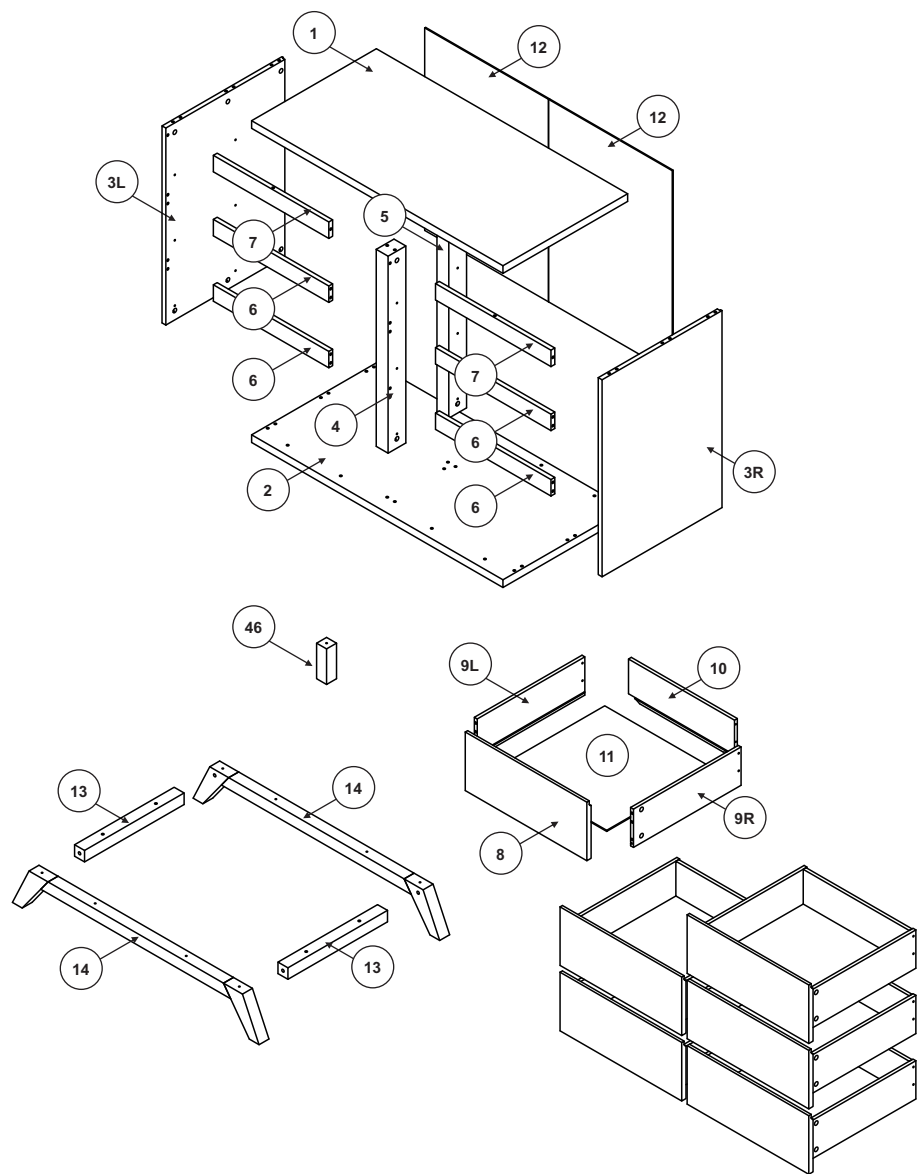

Instruction Manual

LYNN

DRESSER

14712403

DISTRIBUTOR:

BOPITA

Edisonweg 3, 6662 NW Elst

The Netherlands

www.bopita.com

14.05.2018.

A 8x35 x36	B x58	C 15x10 x58	SB x1	AA 10x35 x4	DA 2,5x16 x30	YB 7x50 x9
E L=450 x6	F 6,3x11,5 x24	DB 3x10 x12	WC 4mm x1	I x1	DM 4,5x40 x24	IB x1

2

DB 3x10

 x12

13

3

4

5

1

2

3

4

12