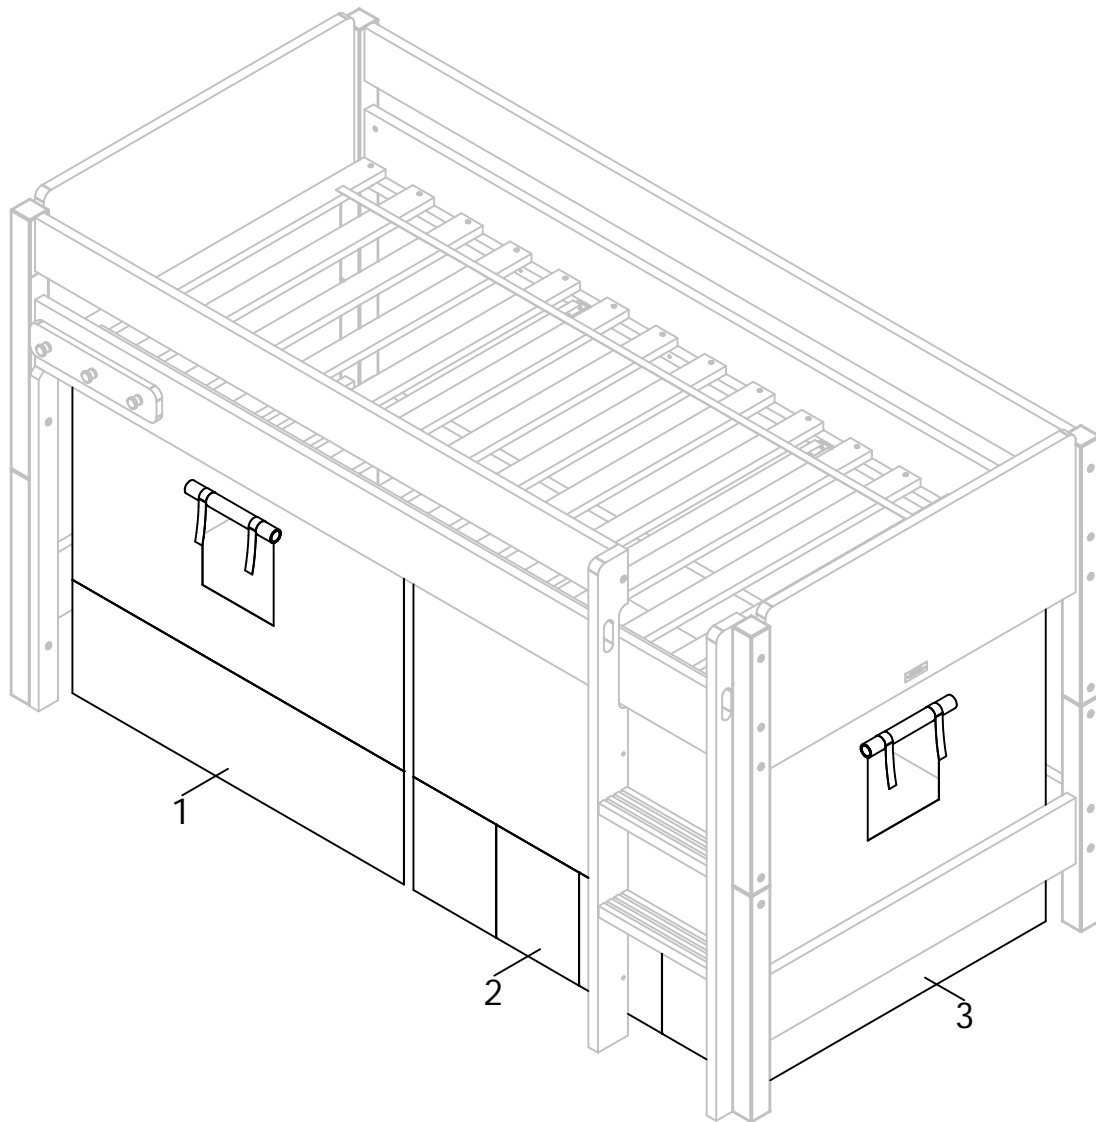

bopita®

ASSEMBLY INSTRUCTION
MONTAGE HANDLEIDING
MONTAGE ANLEITUNG
NOTICE DE MONTAGE
MANUAL DE MONTAJE

UK
NL
D
F
ESP

MODEL : HHS
TYPE : PLAYHOUSE
COLOUR :
ART.CODE :

Distributor:

BOPITA
Edisonweg 3, 6662 NW Elst
The Netherlands

www.bopita.com

29.03.2018.

<p>A</p> 	<p>B</p> 
<p>4X</p>	<p>3X16</p>
<p>artcode: 897026</p>	
<p>artcode: 431003</p>	

17

18

19

20

21