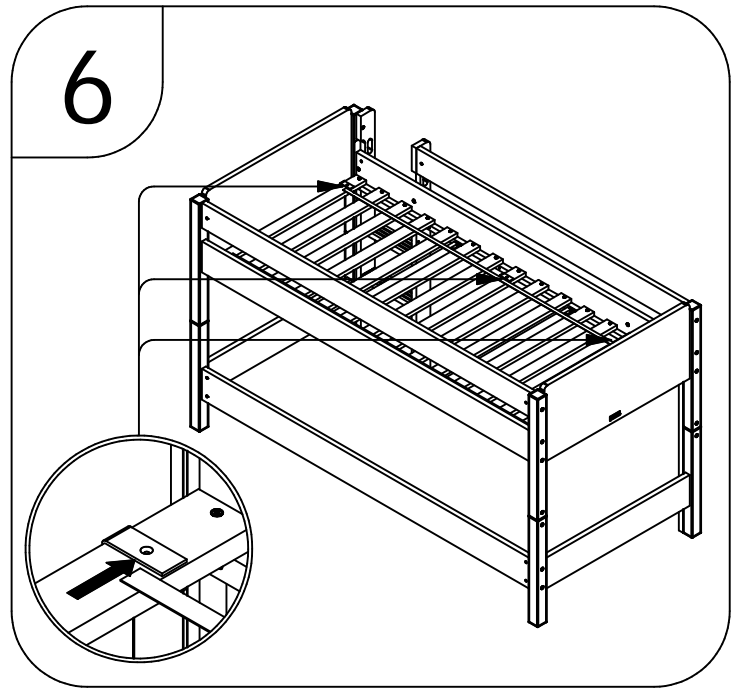

bopita®

ASSEMBLY INSTRUCTION
MONTAGE HANDLEIDING
MONTAGE ANLEITUNG
NOTICE DE MONTAGE
MANUAL DE MONTAJE

UK
NL
D
F
ESP

MODEL : HHS
TYPE : PLAYHOUSE
COLOUR :
ART.CODE :

Distributor:

BOPITA
Edisonweg 3, 6662 NW Elst
The Netherlands

www.bopita.com

29.03.2018.

<p>A</p> 	<p>B</p> 
<p>4X</p>	<p>3X16</p>
<p>artcode: 897026</p>	
<p>artcode: 431003</p>	

17

18

19

20

21