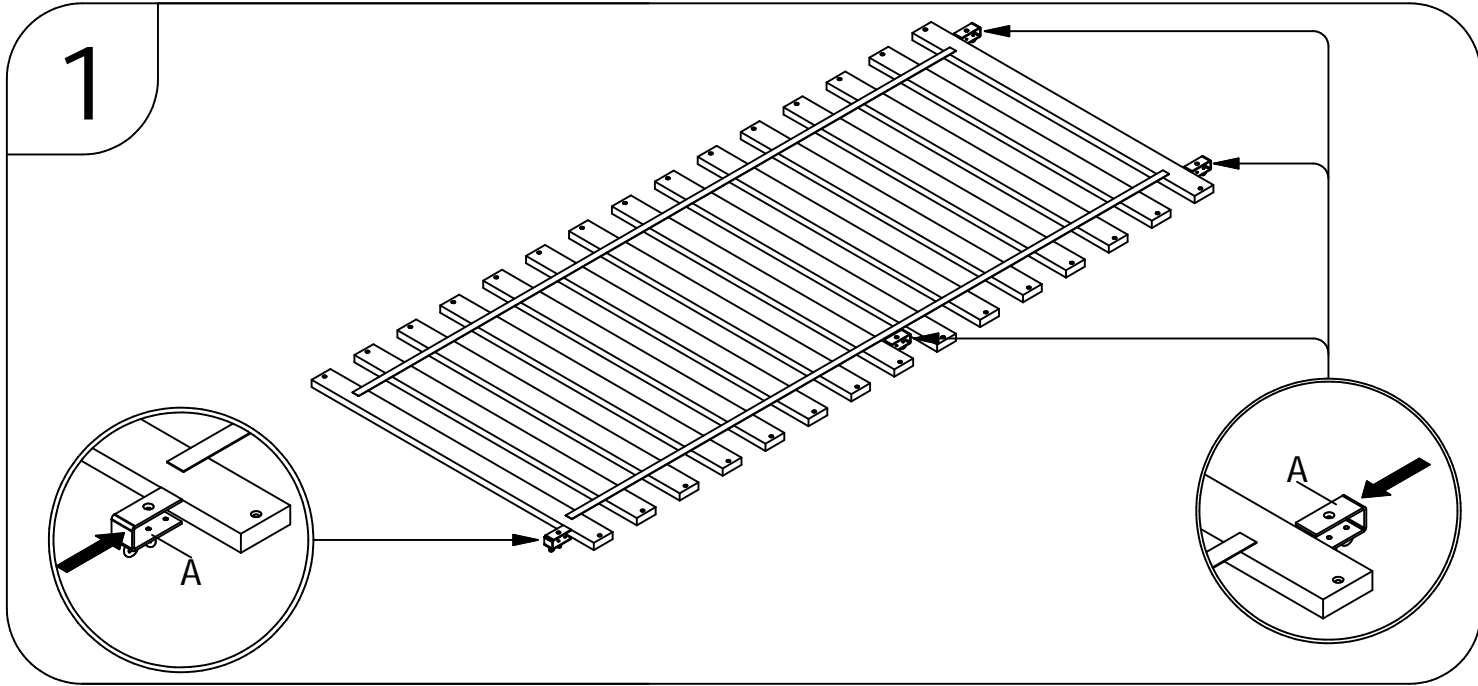

bopita®

ASSEMBLY INSTRUCTION
MONTAGE HANDLEIDING
MONTAGE ANLEITUNG
NOTICE DE MONTAGE
MANUAL DE MONTAJE

UK
NL
D
F
ESP

MODEL : HHS
TYPE : PLAYHOUSE
COLOUR :
ART.CODE :

Distributor:

BOPITA
Edisonweg 3, 6662 NW Elst
The Netherlands

www.bopita.com

29.03.2018.

<p>A</p> 	<p>B</p> 
<p>4X</p>	<p>3X16</p>
<p>artcode: 897026</p>	
<p>artcode: 431003</p>	

17

18

19

20

21