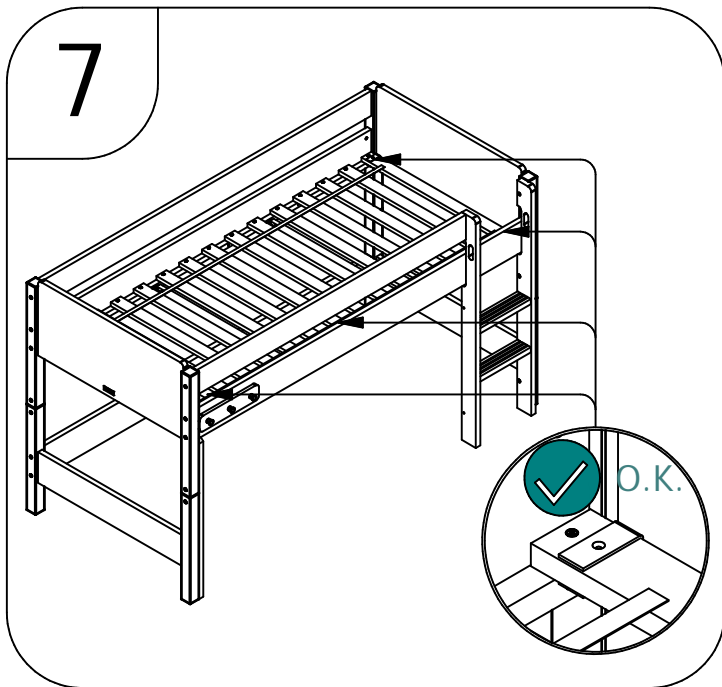

bopita®

ASSEMBLY INSTRUCTION
MONTAGE HANDLEIDING
MONTAGE ANLEITUNG
NOTICE DE MONTAGE
MANUAL DE MONTAJE

UK
NL
D
F
ESP

MODEL : HHS
TYPE : PLAYHOUSE
COLOUR :
ART.CODE :

Distributor:

BOPITA
Edisonweg 3, 6662 NW Elst
The Netherlands

www.bopita.com

29.03.2018.

<p>A</p> 	<p>B</p> 
<p>4X</p>	<p>3X16</p>
<p>artcode: 897026</p>	
<p>artcode: 431003</p>	

17

18

19

20

21