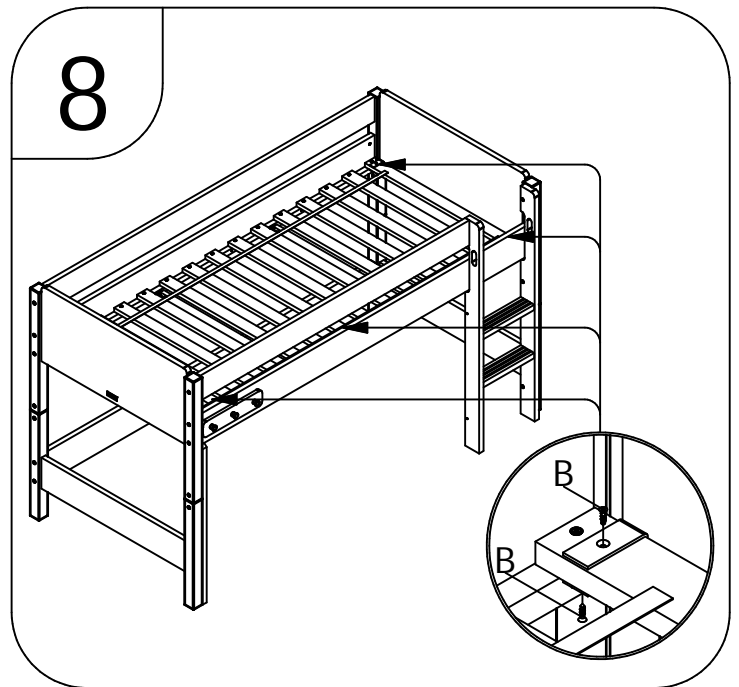

bopita®

ASSEMBLY INSTRUCTION
MONTAGE HANDLEIDING
MONTAGE ANLEITUNG
NOTICE DE MONTAGE
MANUAL DE MONTAJE

UK
NL
D
F
ESP

MODEL : HHS
TYPE : PLAYHOUSE
COLOUR :
ART.CODE :

Distributor:

BOPITA
Edisonweg 3, 6662 NW Elst
The Netherlands

www.bopita.com

29.03.2018.

<p>A</p> 	<p>B</p> 
<p>4X</p>	<p>3X16</p>
<p>artcode: 897026</p>	
<p>artcode: 431003</p>	

17

18

19

20

21