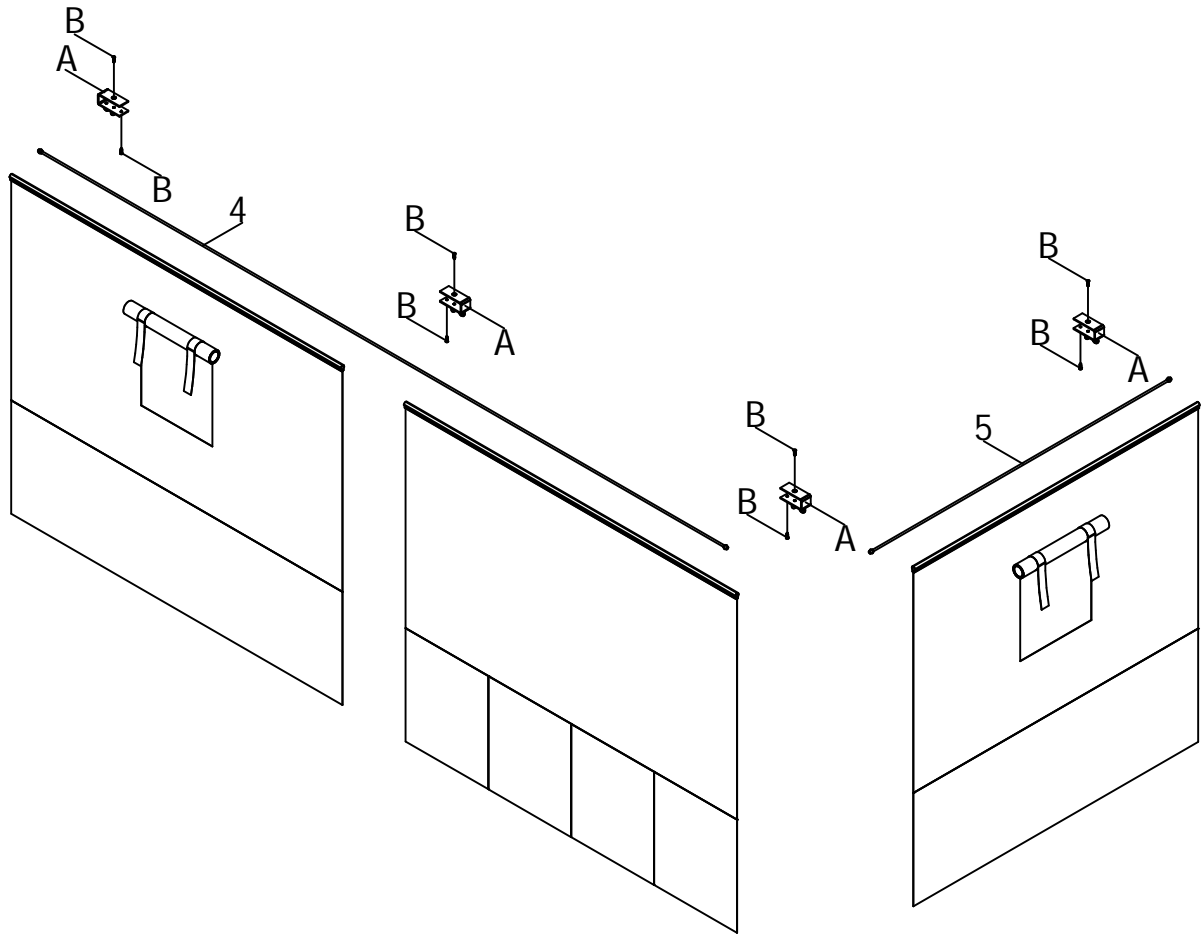

bopita®

ASSEMBLY INSTRUCTION
MONTAGE HANDLEIDING
MONTAGE ANLEITUNG
NOTICE DE MONTAGE
MANUAL DE MONTAJE

UK
NL
D
F
ESP

MODEL : HHS
TYPE : PLAYHOUSE
COLOUR :
ART.CODE :

Distributor:

BOPITA
Edisonweg 3, 6662 NW Elst
The Netherlands

www.bopita.com

29.03.2018.

<p>A</p> 	<p>B</p> 
<p>4X</p>	<p>3X16</p>
<p>artcode: 897026</p>	
<p>artcode: 431003</p>	

17

18

19

20

21