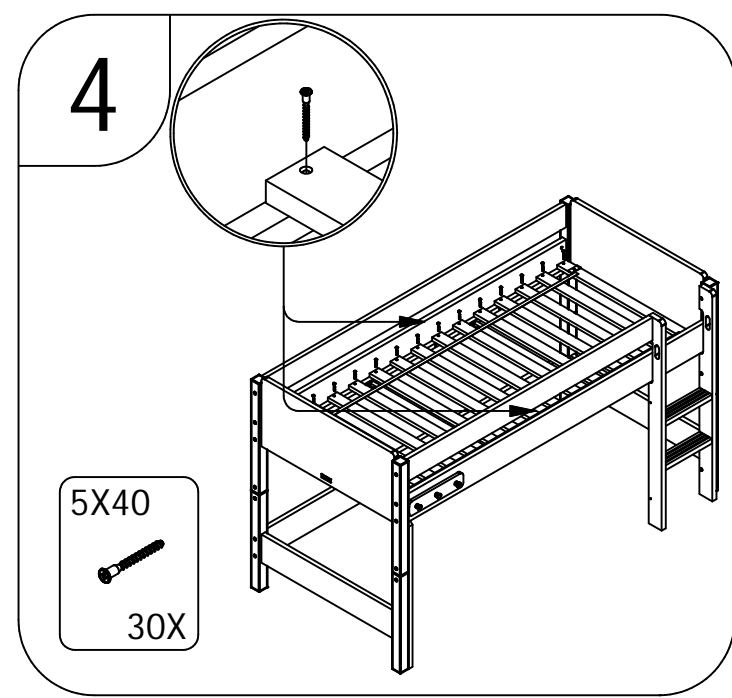

bopita®

ASSEMBLY INSTRUCTION
MONTAGE HANDLEIDING
MONTAGE ANLEITUNG
NOTICE DE MONTAGE
MANUAL DE MONTAJE

UK
NL
D
F
ESP

MODEL : HHS
TYPE : PLAYHOUSE
COLOUR :
ART.CODE :

Distributor:

BOPITA
Edisonweg 3, 6662 NW Elst
The Netherlands

www.bopita.com

29.03.2018.

<p>A</p> 	<p>B</p> 
<p>4X</p>	<p>3X16</p>
<p>artcode: 897026</p>	
<p>artcode: 431003</p>	

17

18

19

20

21