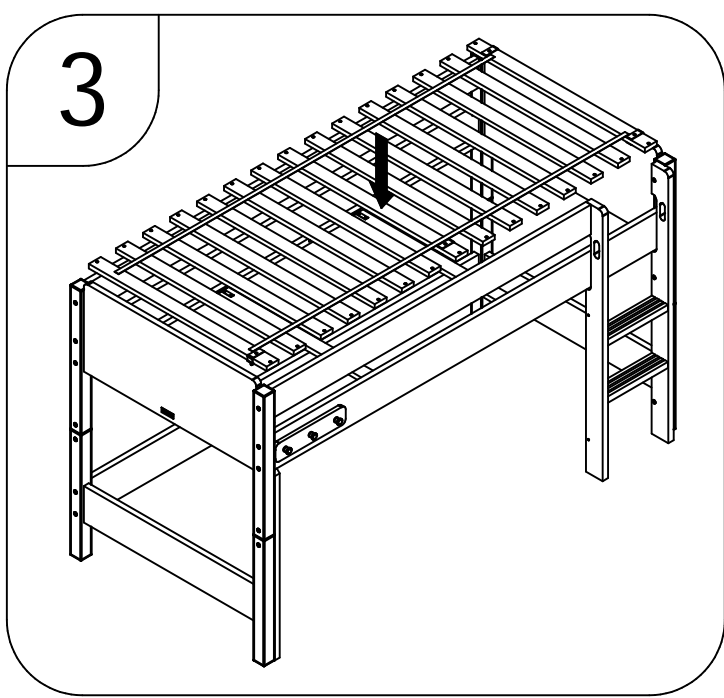

bopita®

ASSEMBLY INSTRUCTION
MONTAGE HANDLEIDING
MONTAGE ANLEITUNG
NOTICE DE MONTAGE
MANUAL DE MONTAJE

UK
NL
D
F
ESP

MODEL : HHS
TYPE : PLAYHOUSE
COLOUR :
ART.CODE :

Distributor:

BOPITA
Edisonweg 3, 6662 NW Elst
The Netherlands

www.bopita.com

29.03.2018.

<p>A</p> 	<p>B</p> 
<p>4X</p>	<p>3X16</p>
<p>artcode: 897026</p>	
<p>artcode: 431003</p>	

17

18

19

20

21