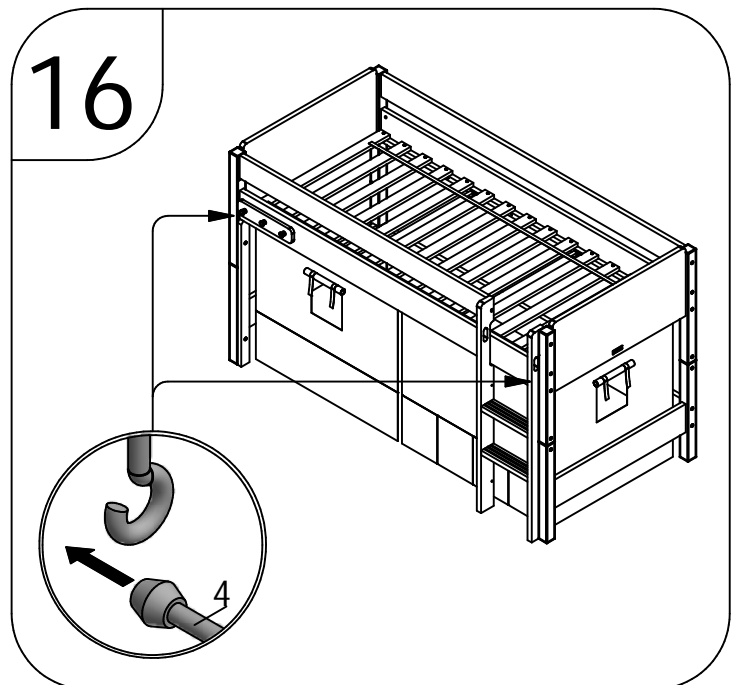

bopita®

ASSEMBLY INSTRUCTION
MONTAGE HANDLEIDING
MONTAGE ANLEITUNG
NOTICE DE MONTAGE
MANUAL DE MONTAJE

UK
NL
D
F
ESP

MODEL : HHS
TYPE : PLAYHOUSE
COLOUR :
ART.CODE :

Distributor:

BOPITA
Edisonweg 3, 6662 NW Elst
The Netherlands

www.bopita.com

29.03.2018.

<p>A</p> 	<p>B</p> 
<p>4X</p>	<p>3X16</p>
<p>artcode: 897026</p>	
<p>artcode: 431003</p>	

17

18

19

20

21