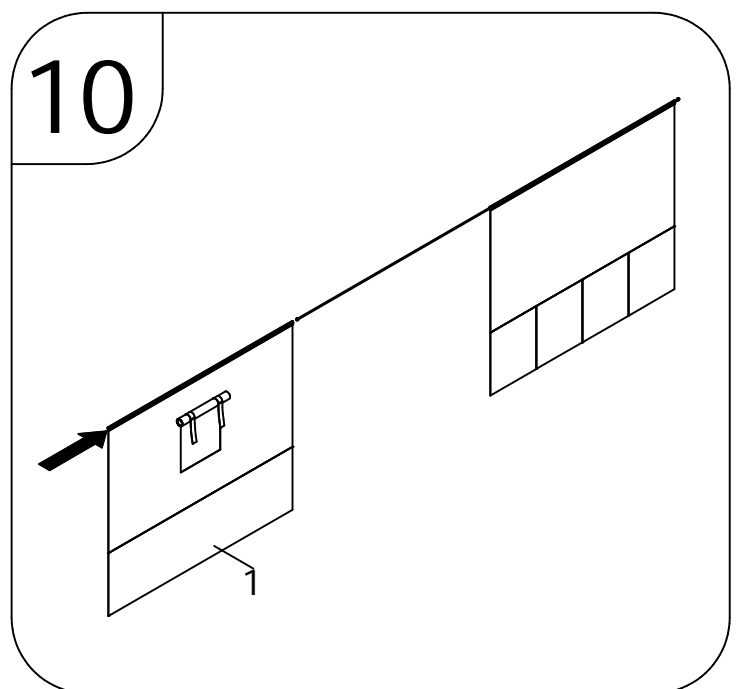

bopita®

ASSEMBLY INSTRUCTION
MONTAGE HANDLEIDING
MONTAGE ANLEITUNG
NOTICE DE MONTAGE
MANUAL DE MONTAJE

UK
NL
D
F
ESP

MODEL : HHS
TYPE : PLAYHOUSE
COLOUR :
ART.CODE :

Distributor:

BOPITA
Edisonweg 3, 6662 NW Elst
The Netherlands

www.bopita.com

29.03.2018.

<p>A</p> 	<p>B</p> 
<p>4X</p>	<p>3X16</p>
<p>artcode: 897026</p>	
<p>artcode: 431003</p>	

17

18

19

20

21