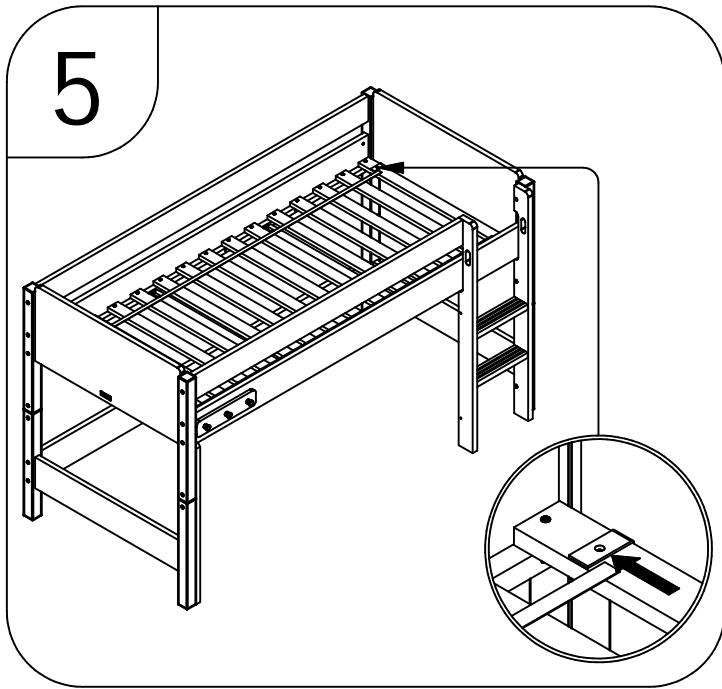

bopita®

ASSEMBLY INSTRUCTION
MONTAGE HANDLEIDING
MONTAGE ANLEITUNG
NOTICE DE MONTAGE
MANUAL DE MONTAJE

UK
NL
D
F
ESP

MODEL : HHS
TYPE : PLAYHOUSE
COLOUR :
ART.CODE :

Distributor:

BOPITA
Edisonweg 3, 6662 NW Elst
The Netherlands

www.bopita.com

29.03.2018.

<p>A</p> 	<p>B</p> 
<p>4X</p>	<p>3X16</p>
<p>artcode: 897026</p>	
<p>artcode: 431003</p>	

17

18

19

20

21