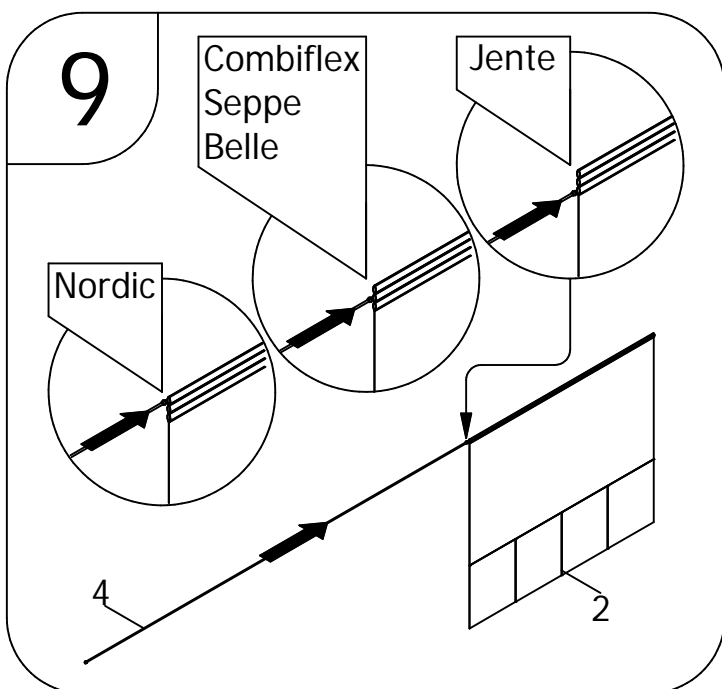

bopita®

ASSEMBLY INSTRUCTION
MONTAGE HANDLEIDING
MONTAGE ANLEITUNG
NOTICE DE MONTAGE
MANUAL DE MONTAJE

UK
NL
D
F
ESP

MODEL : HHS
TYPE : PLAYHOUSE
COLOUR :
ART.CODE :

Distributor:

BOPITA
Edisonweg 3, 6662 NW Elst
The Netherlands

www.bopita.com

29.03.2018.

<p>A</p> 	<p>B</p> 
<p>4X</p>	<p>3X16</p>
<p>artcode: 897026</p>	
<p>artcode: 431003</p>	

17

18

19

20

21