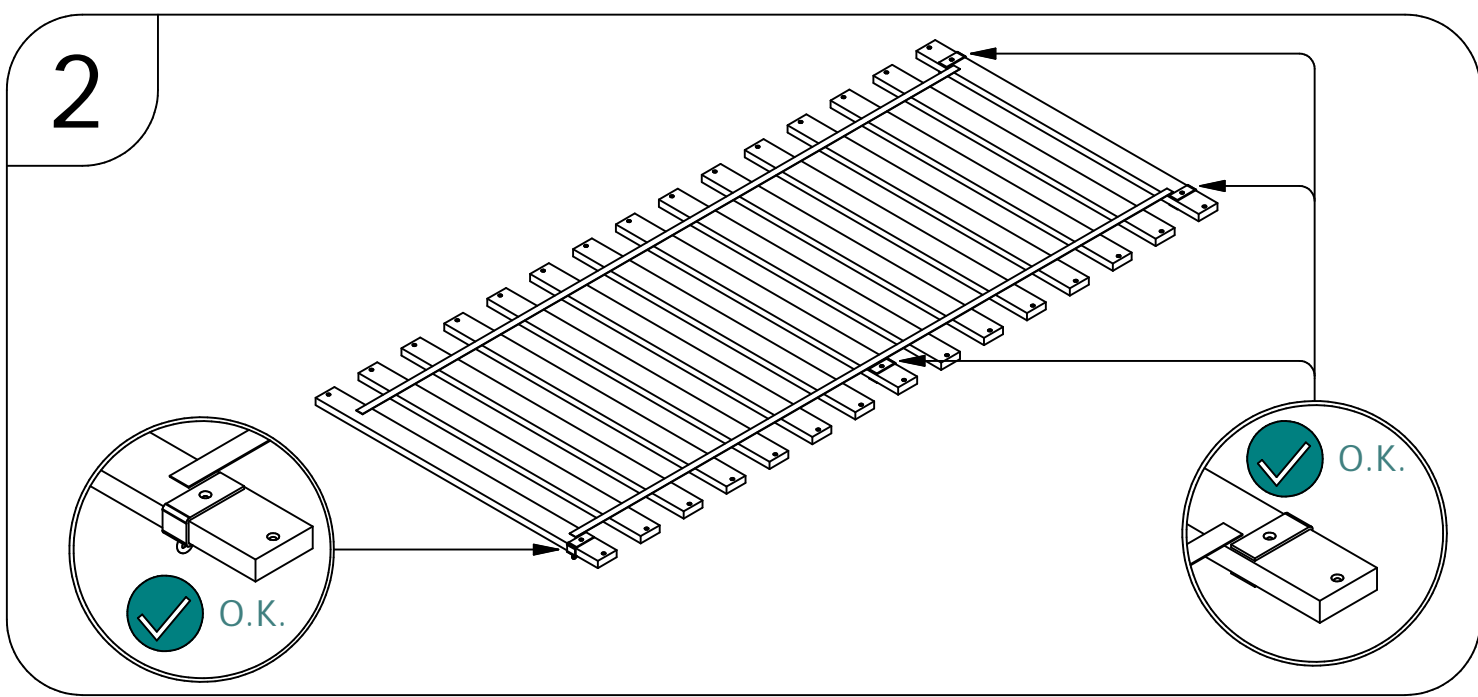

bopita®

ASSEMBLY INSTRUCTION
MONTAGE HANDLEIDING
MONTAGE ANLEITUNG
NOTICE DE MONTAGE
MANUAL DE MONTAJE

UK
NL
D
F
ESP

MODEL : HHS
TYPE : PLAYHOUSE
COLOUR :
ART.CODE :

Distributor:

BOPITA
Edisonweg 3, 6662 NW Elst
The Netherlands

www.bopita.com

29.03.2018.

<p>A</p> 	<p>B</p> 
<p>4X</p>	<p>3X16</p>
<p>artcode: 897026</p>	
<p>artcode: 431003</p>	

17

18

19

20

21