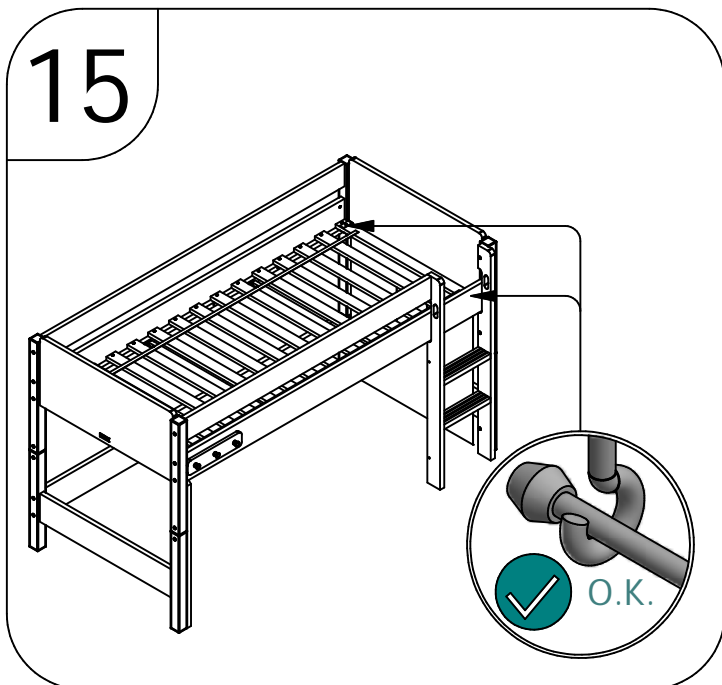

bopita®

ASSEMBLY INSTRUCTION
MONTAGE HANDLEIDING
MONTAGE ANLEITUNG
NOTICE DE MONTAGE
MANUAL DE MONTAJE

UK
NL
D
F
ESP

MODEL : HHS
TYPE : PLAYHOUSE
COLOUR :
ART.CODE :

Distributor:

BOPITA
Edisonweg 3, 6662 NW Elst
The Netherlands

www.bopita.com

29.03.2018.

<p>A</p> 	<p>B</p> 
<p>4X</p>	<p>3X16</p>
<p>artcode: 897026</p>	
<p>artcode: 431003</p>	

17

18

19

20

21