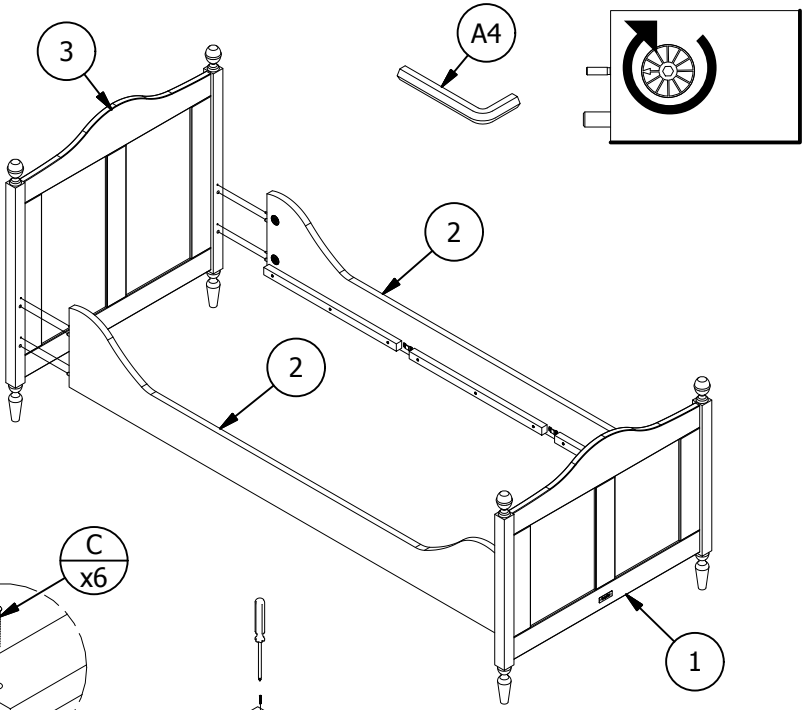

IV.

V.

4.

bopita®

ASSEMBLY INSTRUCTION
MONTAGE HANDLEIDING
MONTAGE ANLEITUNG
NOTICE DE MONTAGE
MANUAL DE MONTAJE

UK
NL
D
F
ESP

MODEL: COUNTRY
TYPE: Bed 90x200 curved
COLOUR: Vintage Grey
ART. CODE 134185 78

Distributor:
BOPITA
Edisonweg 36662 NW Elst
The Netherlands
www.bopita.com

1.

20.03.2019