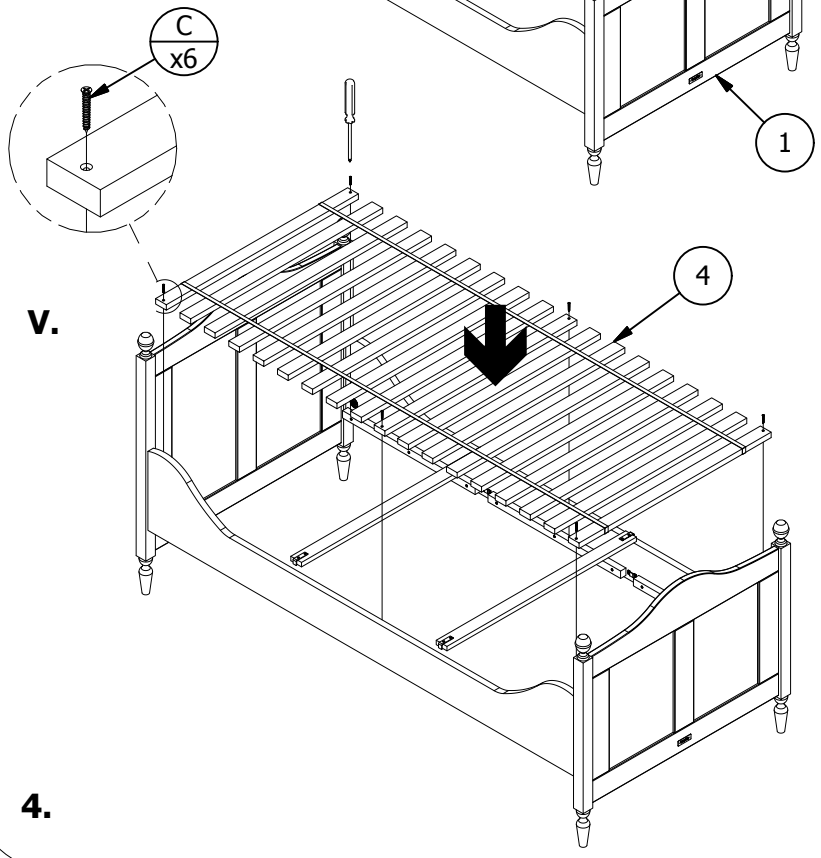

V.

4.

bopita®

ASSEMBLY INSTRUCTION
MONTAGE HANDLEIDING
MONTAGE ANLEITUNG
NOTICE DE MONTAGE
MANUAL DE MONTAJE

UK
NL
D
F
ESP

MODEL: COUNTRY
TYPE: Bed 90x200 curved
COLOUR: Vintage Grey
ART. CODE 134185 78