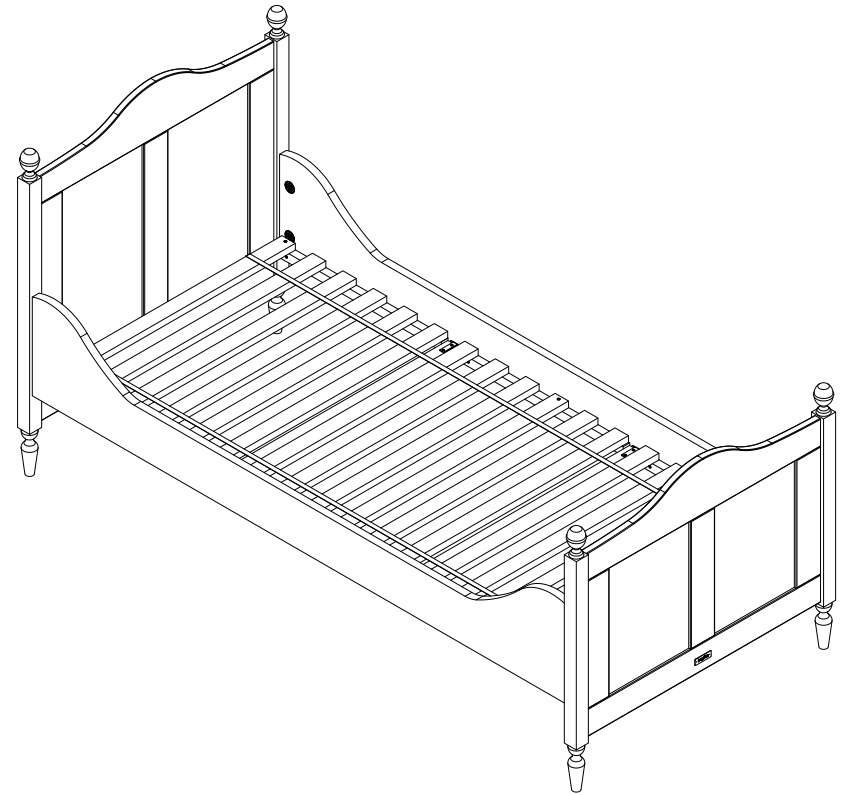

# bopita®

ASSEMBLY INSTRUCTION  
 MONTAGE HANDLEIDING  
 MONTAGE ANLEITUNG  
 NOTICE DE MONTAGE  
 MANUAL DE MONTAJE

UK  
 NL  
 D  
 F  
 ESP

MODEL: COUNTRY  
 TYPE: Bed 90x200 curved  
 COLOUR: Vintage Grey  
 ART. CODE 134185 78