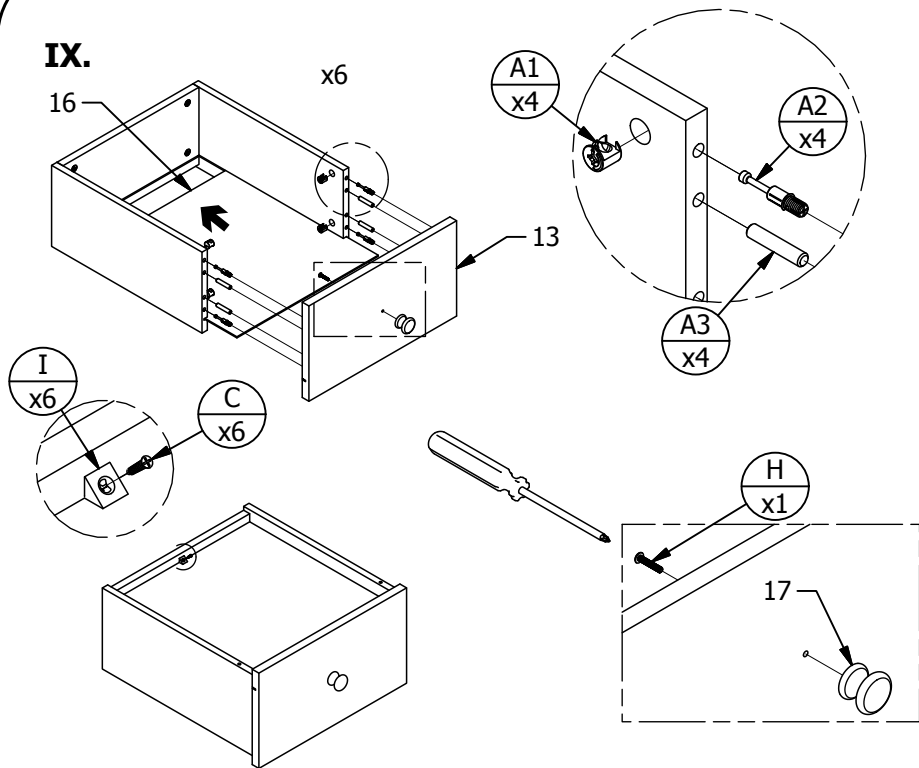

IX.

X.

8.

bopita®

ASSEMBLY INSTRUCTION
 MONTAGE HANDLEIDING
 MONTAGE ANLEITUNG
 NOTICE DE MONTAGE
 MANUAL DE MONTAJE

UK
 NL
 D
 F
 ESP

MODEL: COUNTRY
 TYPE: Dresser 6 drawers
 COLOUR: Vintage Grey
 ART: CODE: 147185 78