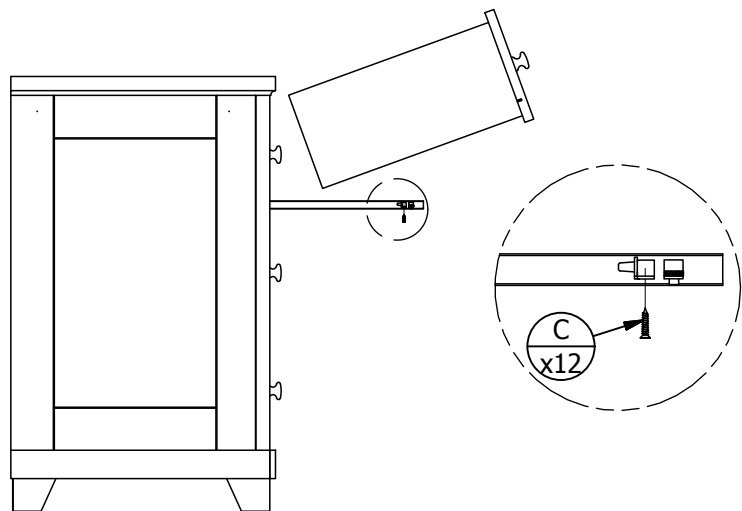

IX.

X.

8.

bopita®

ASSEMBLY INSTRUCTION
 MONTAGE HANDLEIDING
 MONTAGE ANLEITUNG
 NOTICE DE MONTAGE
 MANUAL DE MONTAJE

UK
 NL
 D
 F
 ESP

MODEL: COUNTRY
 TYPE: Dresser 6 drawers
 COLOUR: Vintage Grey
 ART: CODE: 147185 78