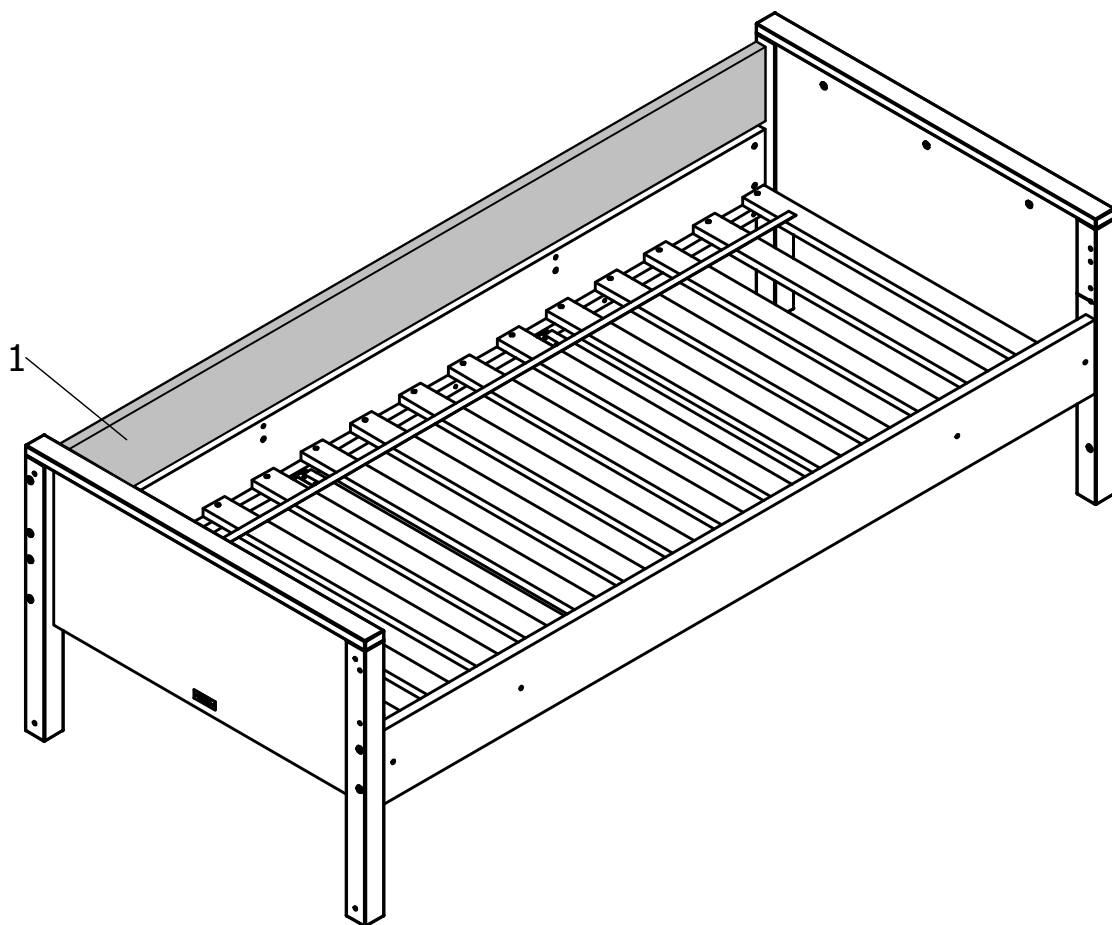

bopita®

ASSEMBLY INSTRUCTION
MONTAGE HANDLEIDING
MONTAGE ANLEITUNG
NOTICE DE MONTAGE
MANUAL DE MONTAJE

UK
NL
D
F
ESP

MODEL : COMBIFLEX
TYPE : BACKSIDE STRAIGHT
COLOUR : WHITE
ART.CODE : 410146.11.

Distributor:

BOPITA
Energieweg 1
6662 NS Elst
The Netherlands

www.bopita.com

28.01.2020.

A 	B 	C 	D 
M6X100 4X	M6 4X	Ø8X30 4X	1X
artcode: 441028	artcode: 442004	artcode:	artcode: 445001