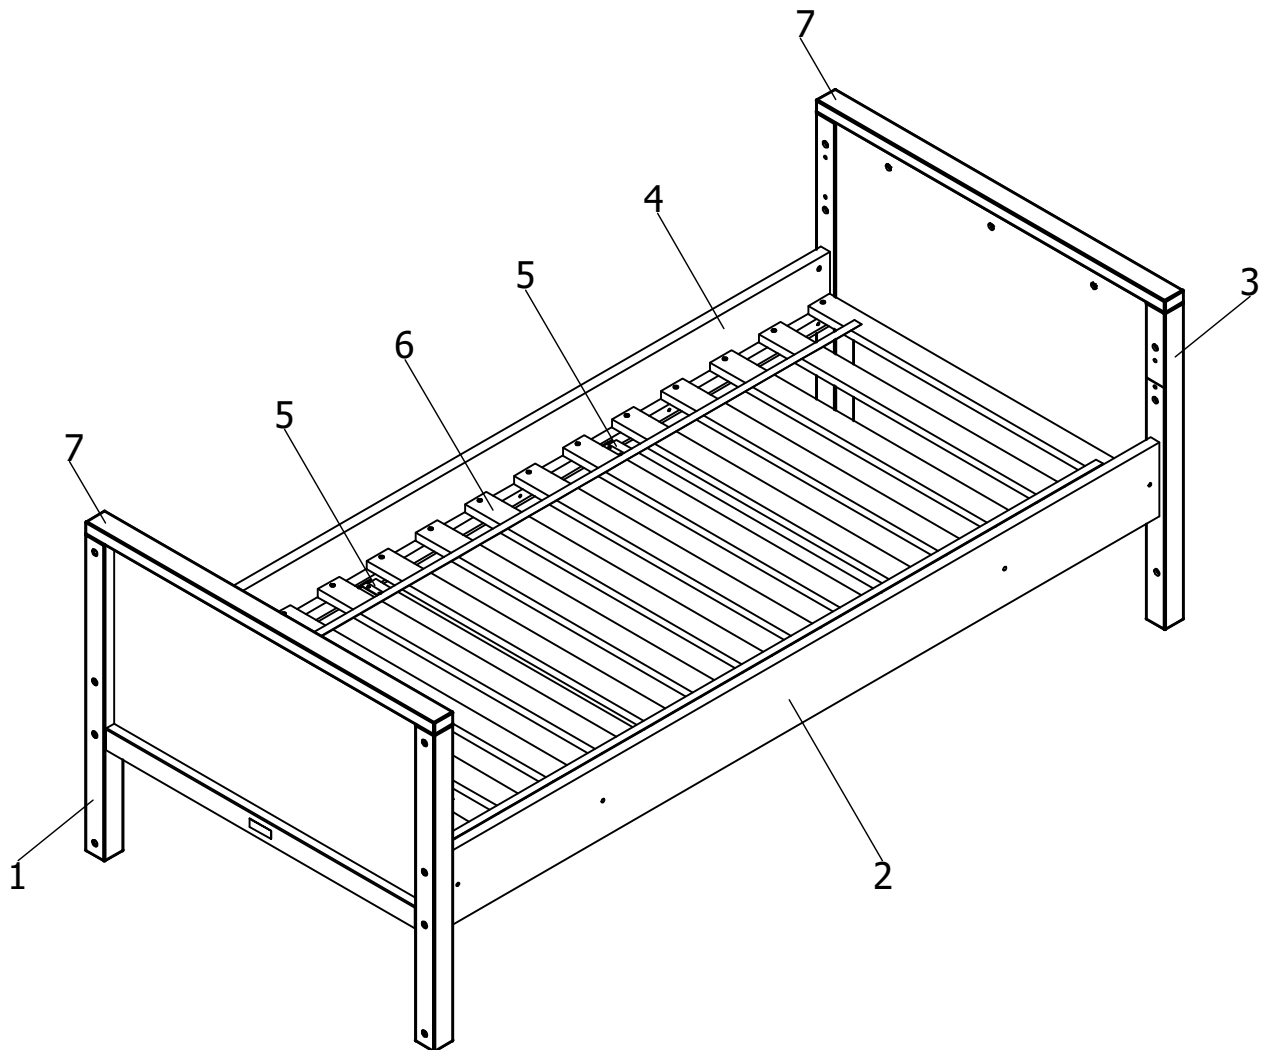

# bopita®

ASSEMBLY INSTRUCTION  
MONTAGE HANDLEIDING  
MONTAGE ANLEITUNG  
NOTICE DE MONTAGE  
MANUAL DE MONTAJE

UK  
NL  
D  
F  
ESP

MODEL :NORDIC  
TYPE :BASIC BED 90X200  
COLOUR :WHITE  
ART.CODE :430139.11.

Distributor:

BOPITA  
Energieweg 1  
6662 NS Elst  
The Netherlands

[www.bopita.com](http://www.bopita.com)

24.01.2020.

<p>A</p> 	<p>B</p> 	<p>C</p> 	<p>D</p> 	<p>E</p> 	<p>F</p> 
<p>M6X100 8X</p>	<p>M6 8X</p>	<p>Ø8X40 8X</p>	<p>5X40 30X</p>	<p>4X</p>	<p>4X</p>
<p>artcode: 441028</p>	<p>artcode: 442004</p>	<p>artcode:</p>	<p>artcode: 431034</p>	<p>artcode: 446018</p>	<p>artcode: 446107</p>
<p>G</p> 	<p>H</p> 	<p>I</p> 			
<p>3,5X16 8X</p>	<p>3,5X25 8X</p>	<p>1X</p>			
<p>artcode: 431006</p>	<p>artcode: 431008</p>	<p>artcode: 445001</p>			