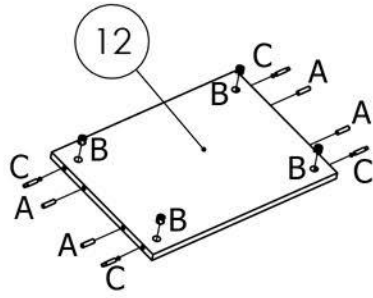

BOOKCASE INDY

Art code : 13119503

03.03.2020

 8x30				 3,5x13	 7x50		
A-20	B-14	C-14	D-1	E-8	F-10	G-2	
						 6x13	
H-28	I-4	J-8	K-1	L-1	M-1	O-4	P-1
 4x12							
Q-1							

"BOPITA"
LION INTERNATIONAL B.V.
ENERGIEWEG 1
6662 NS ELST GLD
NEDERLAND
www.bopita.com

STEP-1

 8x30 A-12	 B-12	 C-12
---	--	--

STEP-2

 6x13 O-4	 G-2
--	--

STEP-3

 8x30	 B-2	 C-2
A-8	B-2	C-2

STEP-4

 7x50	 P-1	 4x12
F-2	P-1	Q-1

STEP-5

 3,5x13
E-6

STEP-6

 7x50	 I-4	 M-1
F - 8	I - 4	M - 1

STEP-7

STEP-8

STEP-9

STEP-10