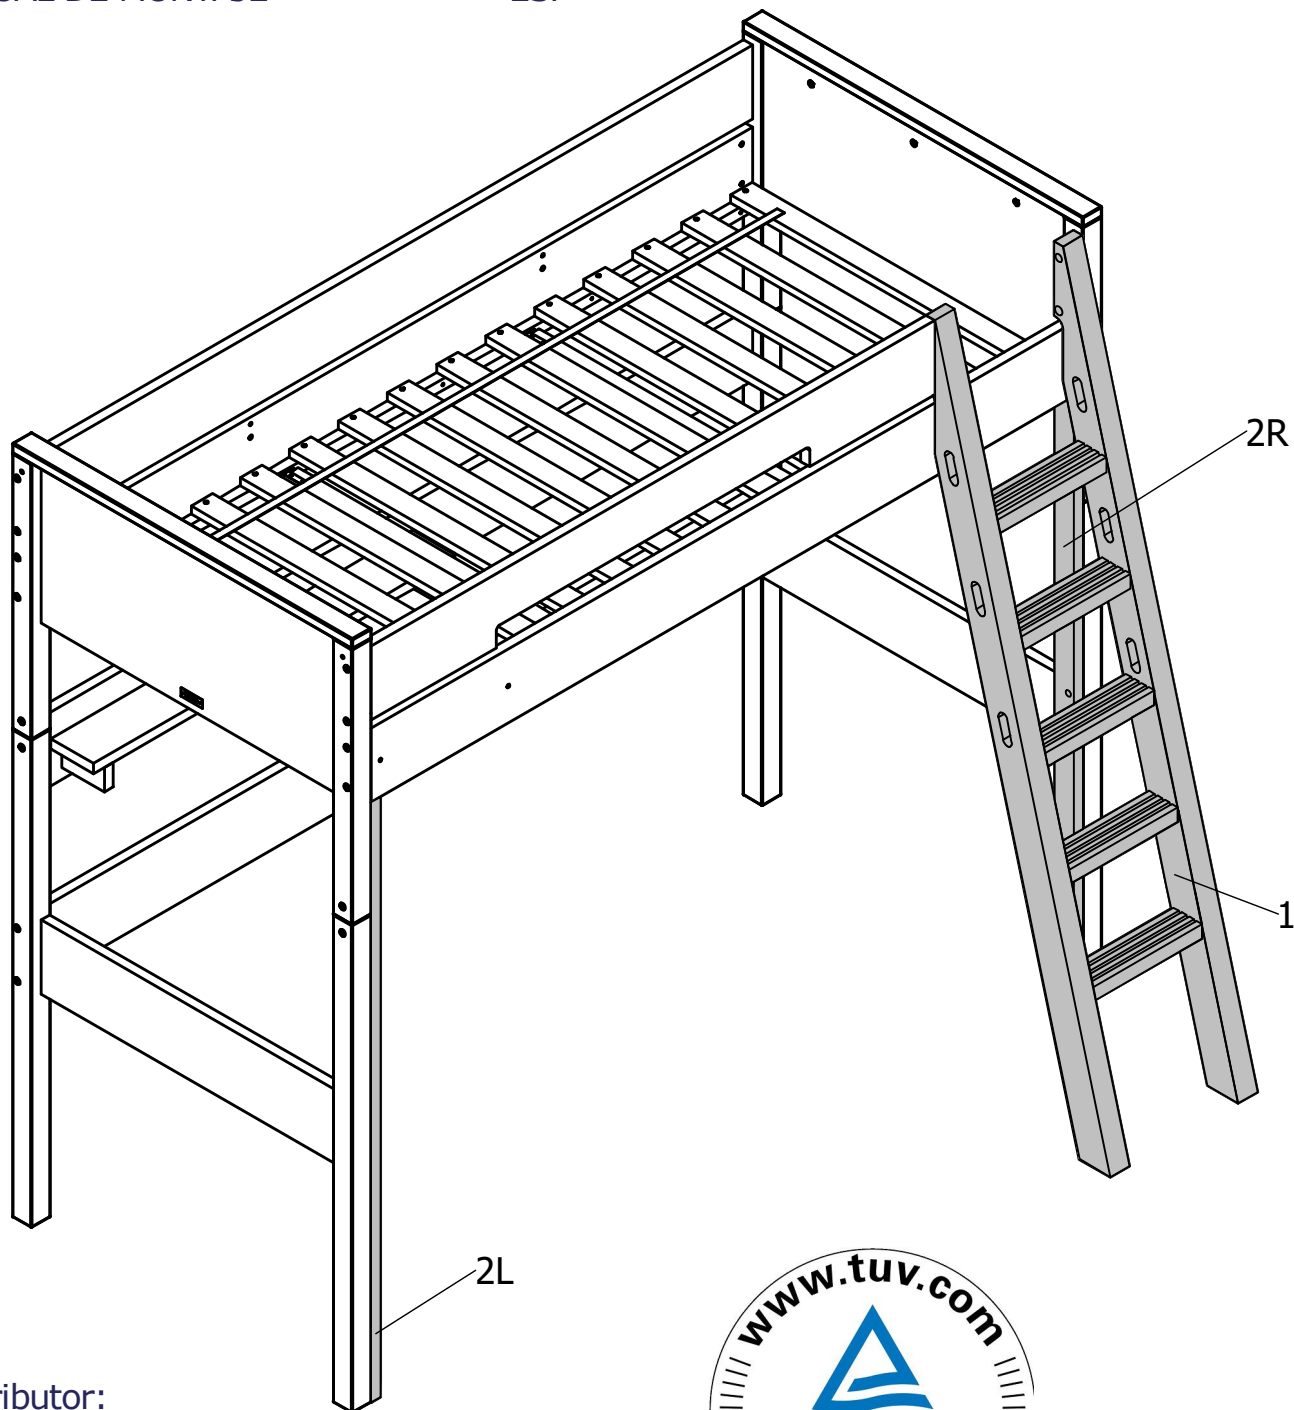

bopita®

ASSEMBLY INSTRUCTION
MONTAGE HANDLEIDING
MONTAGE ANLEITUNG
NOTICE DE MONTAGE
MANUAL DE MONTAJE

UK
NL
D
F
ESP

MODEL : COMBIFLEX
TYPE : COMFORT STEP HS XL
COLOUR : WHITE
ART.CODE : 492146.11.

Distributor:

BOPITA
Energieweg 1
6662 NS Elst
The Netherlands

www.bopita.com

31.01.2020.

| | | | | |
|--|--|---|---|---|
| <p>A</p>  <p>M6X100 2X</p> <p>artcode: 441028</p> | <p>B</p>  <p>M6 2X</p> <p>artcode: 442004</p> | <p>C</p>  <p>M6X35 8X</p> <p>artcode: 441013</p> | <p>D</p>  <p>Ø8X40 4X</p> <p>artcode:</p> | <p>E</p>  <p>1X</p> <p>artcode: 445001</p> |
|--|--|---|---|---|