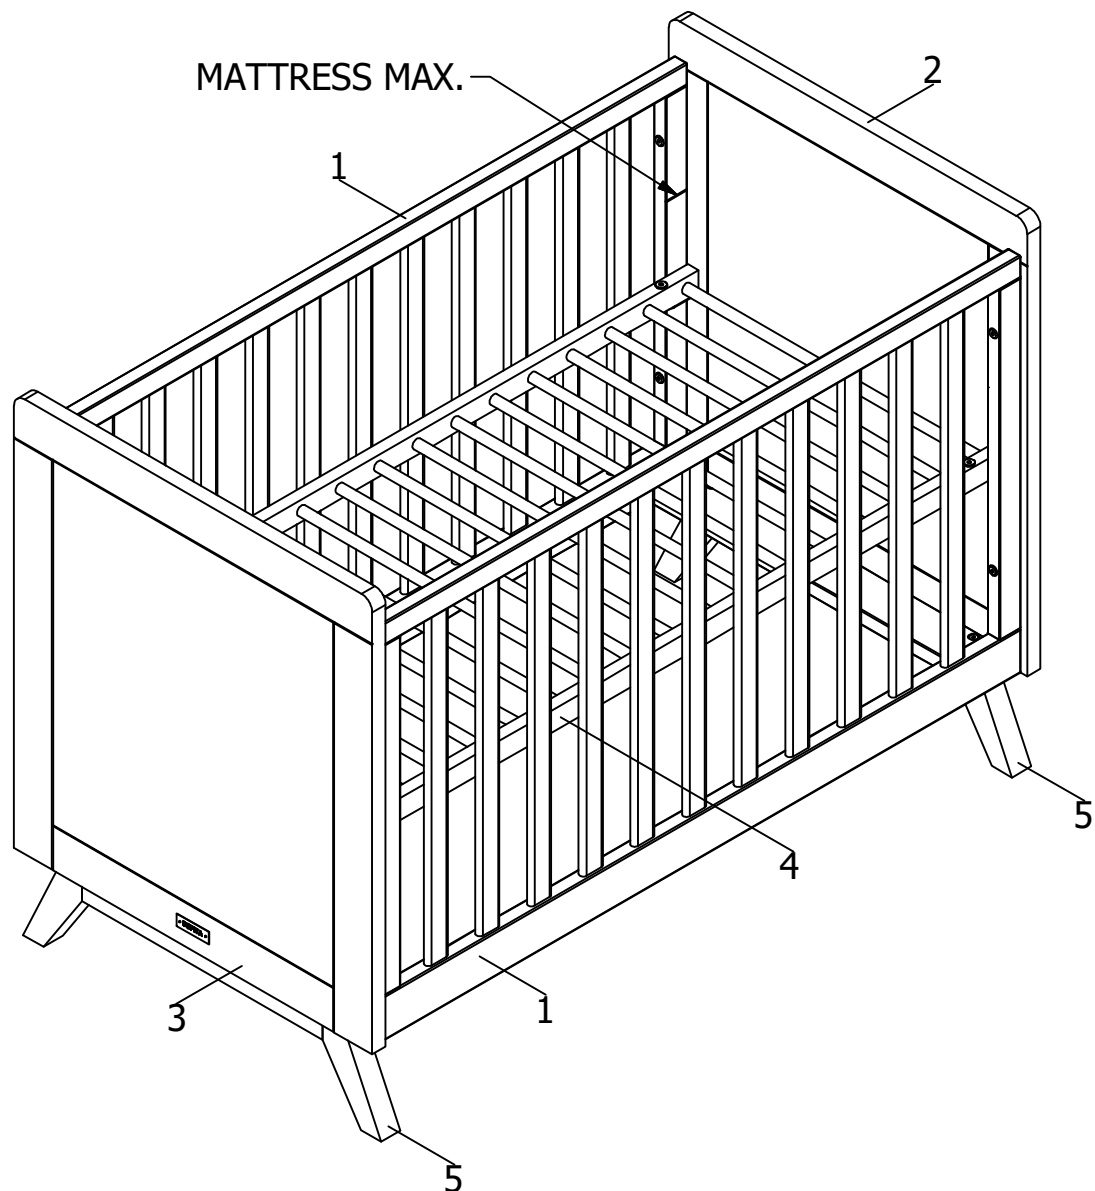

# bopita®

ASSEMBLY INSTRUCTION  
MONTAGE HANDLEIDING  
MONTAGE ANLEITUNG  
NOTICE DE MONTAGE  
MANUAL DE MONTAJE

UK  
NL  
D  
F  
ESP

MODEL :ANNE  
TYPE :BED 60X120  
COLOUR :WHITE  
ART.CODE :114182.11