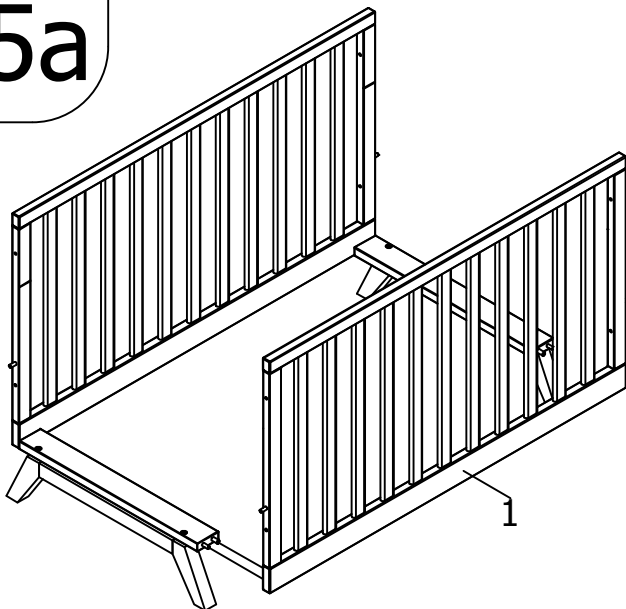

# bopita®

ASSEMBLY INSTRUCTION  
MONTAGE HANDLEIDING  
MONTAGE ANLEITUNG  
NOTICE DE MONTAGE  
MANUAL DE MONTAJE

UK  
NL  
D  
F  
ESP

MODEL :ANNE  
TYPE :BED 60X120  
COLOUR :WHITE  
ART.CODE :114182.11

1a

2a

3a

4a

5a

6a

7a

8a